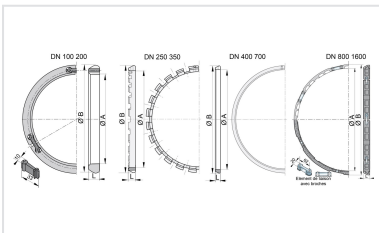

## Kit Rohr Universal Standard TIS-K PUR + Universal Standard TIS-K Verbindung

DN	Klasse	Abwinkelbarkeit	PFA
100 mm	C40	3 °	85 bar
150 mm	C40	3 °	63 bar
200 mm	C40	3 °	63 bar
250 mm	C40	3 °	50 bar
300 mm	C40	3 °	41 bar
400 mm	C40	3 °	35 bar
500 mm	C40	3 °	30 bar
700 mm	C30	2 °	27 bar
800 mm	C30	2 °	25 bar
900 mm	C30	1,5 °	25 bar
1000 mm	C30	1,2 °	25 bar
1100 mm	C30	1,1 °	25 bar
1200 mm	C25	1,1 °	20 bar
1200 mm	C30	1,1 °	25 bar
1400 mm	C25	1,2 °	16 bar
1400 mm	C30	1,2 °	25 bar
1500 mm	C25	1 °	16 bar
1600 mm	C25	0,9 °	16 bar

## Produkte

Verbindung Standard  
Universal Tis-K für  
Standard Universal Rohre  
und Formstücke