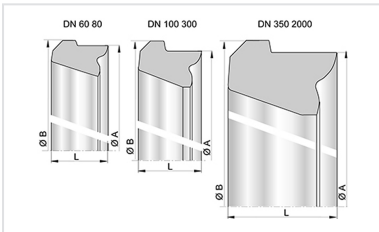

Kit Rohr Standard PUX + Standard Verbindung

DN	Klasse	Abwinkelbarkeit	PFA	Artikel-Nr.
150	C40	5 °	40 bar	SSB15Q60AH-E00
200	C40	5 °	40 bar	SSB20Q60AH-E00
250	C40	5 °	40 bar	SSB25Q60AH-E00
250	C50	5 °	50 bar	SSB25D60AH-E00
300	C40	5 °	40 bar	SSB30F60AH-E00
350	C30	4 °	30 bar	SSB35G60AH-E00
400	C30	4 °	30 bar	SSB40G60AH-E00
450	C30	4 °	30 bar	SSB45G60AH-E00
500	C30	4 °	30 bar	SSB50G60AH-E00
500	C40	4 °	40 bar	SSB50F60AH-E00
600	C30	4 °	30 bar	SSB60G60AH-E00
700	C25	4 °	25 bar	SSB70H70AH-E00
800	C25	4 °	25 bar	SSB80H70AH-E00
1000	C25	4 °	25 bar	SSC10H70AH-E00
1100	C25	4 °	25 bar	SSC11H80AH-E00
1500	C25	3 °	25 bar	SSC15H80AH-E00
1800	C25	2,5 °	25 bar	SSC18H80AH-E00
2000	C25	2 °	25 bar	SSC20H80AH-E00

(*) auf Anfrage

Produkte

Dichtung Standard für
Rohre und Formstücke