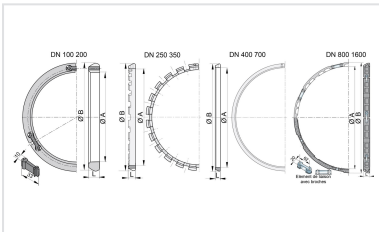

Produkte

Verbindung Standard
Universal Tis-K für
Standard Universal Rohre
und Formstücke