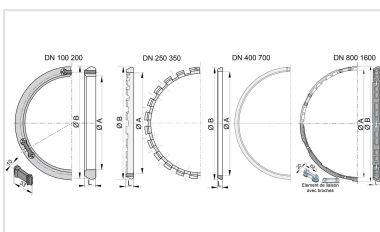

## Kit ALPINAL Formstücke Universal Standard PECB + Verbindung Universal Standard TIS-K

DN mm	Klasse	PFA bar
400	C40	35
400	C64	63
400	C100	63
500	C40	30
500	C50	45
500	C75	45

### Produkte

Verbindung Standard  
Universal Tis-K für  
Standard Universal Rohre  
und Formstücke