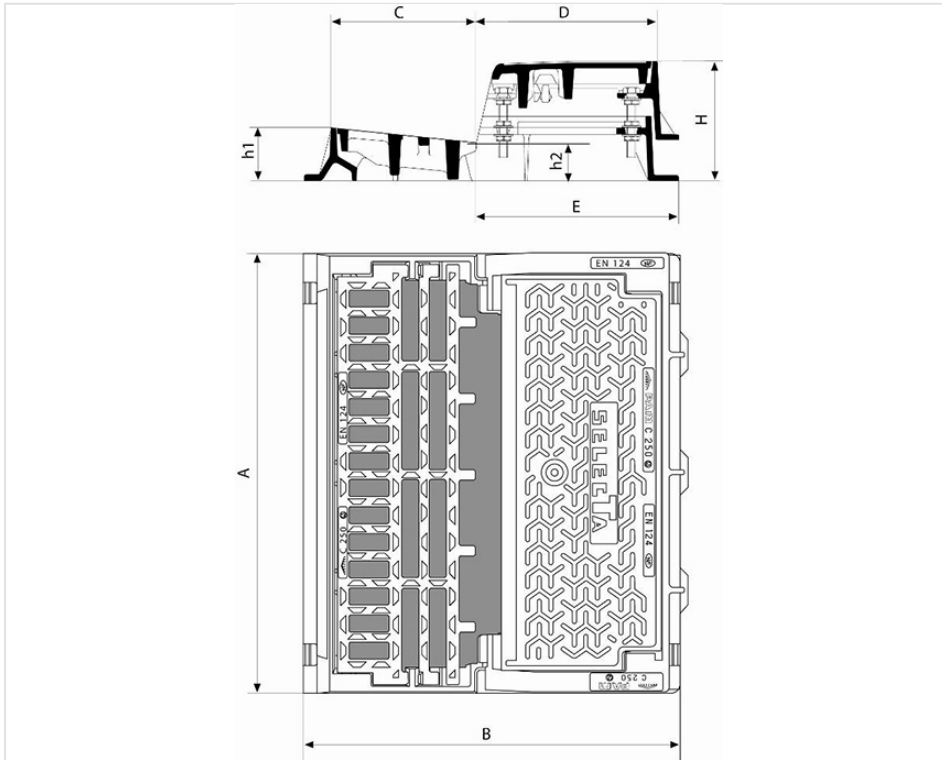

Aufsatz SELECTA 750 TF - Pultform mit Aufsatzpultrost Klasse C250

AxB (mm)	Rostgewicht	Deckelgewicht	Rahmengewicht	Gesamtgewicht (kg)	Einlauf-Querschnitt	Verpackungseinheit	Artikel-Nr.
750x640	21,3	24	44	85,30	11.6 → 14.5 dm ²	6	ECSE75UFX16

AxB (mm)	C (mm)	D (mm)	E (mm)	H (mm)	h1 (mm)	h2 (mm)	Höhenverstellung
750x640	250	310	347	225	90	65	70

Höhenanpassung : Höchste Stellung H-h2 = 160mm, Verstellbarkeit 90mm - 160mm (ECSE75UFX16) bzw - Höchste Stellung H-h2 = 215mm, Verstellbarkeit 110mm - 215mm (ECSE75UFX29)

- Rost und Deckel mit Scharnier.
- Verriegelung durch Schnappverschlüsse.
- Rost mit rutschsicherer Oberflächenstruktur und hydraulisch optimiertem Sicherheits-Schlitzsystem.
- Großer Querschnitt von 540 x 450 mm (vollständig geöffnet).
- Rahmen in Höhe und Neigung verstellbar.
- Verschraubungen auf der Innenseite ermöglichen eine Höhenanpassung nach dem Einbau.
- [Einfache Handhabung](#).