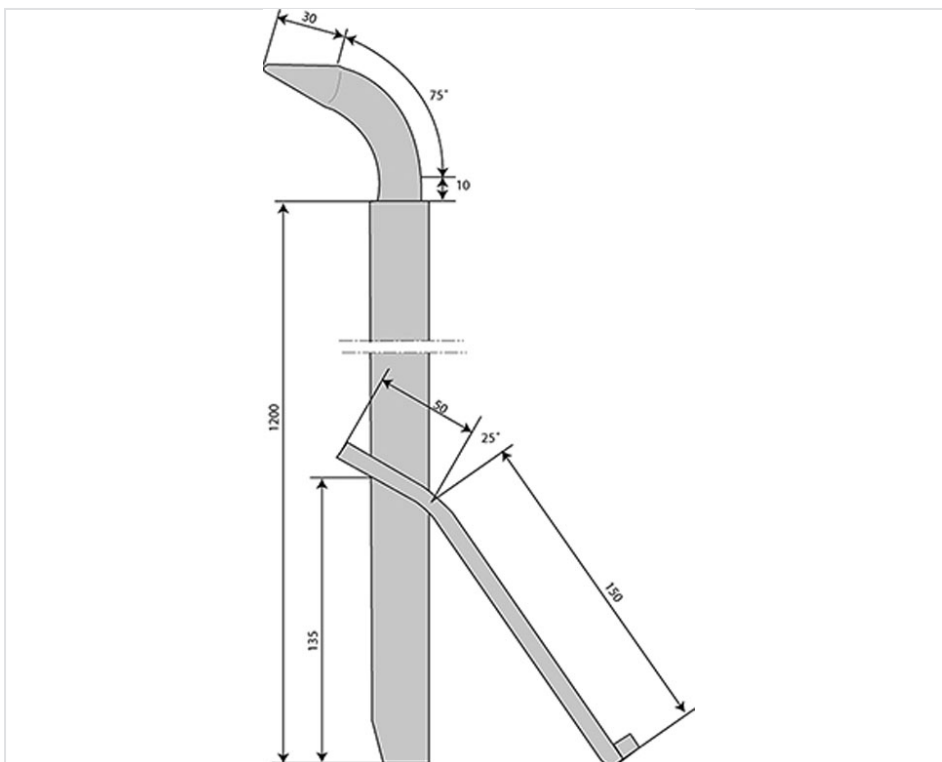

Bedienungsschlüssel C24 für Schachtabdeckungen PAMREX und VIATOP

Masse	Artikel-Nr.
3,00 kg	C24

Einbauanleitung für Viatop

[Öffnungswerkzeug VIATOP](#)

Produkte

Öffnungswerkzeug VIATOP