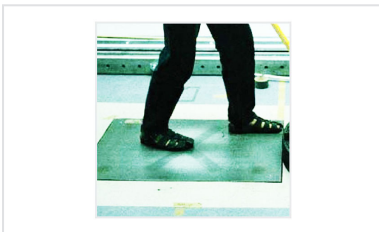

Bedienungsschlüssel C24 für Schachtabdeckungen PAMREX und VIATOP

Masse	Artikel-Nr.
3,00 kg	C24

Einbauanleitung für Viatop

[Öffnungswerkzeug VIATOP](#)

Produkte

Öffnungswerkzeug VIATOP