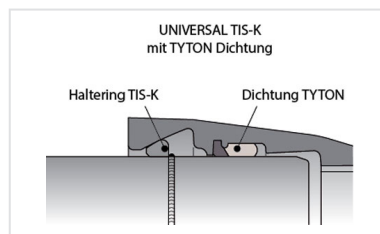

Doppelmuffenübergangsstück (MMR) UNIVERSAL mit TYTON Dichtung DN100-300

| DN (mm) | Ødn (mm) | Lu (mm) | P (mm) | ØDI (mm) | ØB (mm) | p (mm) | Ødi (mm) | Masse (kg) | Artikel-Nr. |
|---------|----------|---------|--------|----------|---------|--------|----------|------------|-------------|
| 100 | 80 | 90 | 139 | 120,5 | 177 | 116 | 100,5 | 12,00 | SNB10VE0ETT |
| 125 | 80 | 140 | 139,9 | 146,5 | | 116 | 100,5 | 9,90 | * |
| 125 | 100 | 100 | 139,9 | 146,5 | | 139 | 120,5 | 14,50 | * |
| 150 | 80 | 190 | 145,8 | 172,5 | 230 | 116 | 100,5 | 18,10 | SNB15VE0ETT |
| 150 | 100 | 150 | 145,8 | 172,5 | 230 | 139 | 120,5 | 19,50 | SNB15VE0FTT |
| 150 | 125 | 100 | 145,8 | 172,5 | 230 | 139,9 | 146,5 | 19,60 | 104607 |
| 200 | 80 | 280 | 154 | 224,5 | 290 | 116 | 100,5 | 25,00 | * |
| 200 | 100 | 250 | 154 | 224,5 | 290 | 139 | 120,5 | 28,00 | SNB20VE0FTT |
| 200 | 125 | 200 | 154 | 224,5 | 290 | 139,9 | 146,5 | 24,60 | * |
| 200 | 150 | 150 | 154 | 224,5 | 290 | 145,8 | 172,5 | 29,50 | SNB20VE0JTT |
| 250 | 100 | 350 | 160,6 | 276,5 | 347 | 139 | 120,5 | 36,00 | * |
| 250 | 125 | 300 | 160,6 | 276,5 | 347 | 139,9 | 146,5 | 37,90 | * |
| 250 | 150 | 250 | 160,6 | 276,5 | 347 | 145,8 | 172,5 | 38,50 | SNB25VE0JTT |
| 250 | 200 | 150 | 160,6 | 276,5 | 347 | 154 | 224,5 | 40,50 | SNB25VE0KTT |
| 300 | 150 | 350 | 173,5 | 328,5 | 406 | 145,8 | 172,5 | 53,00 | SNB30VE0JTT |
| 300 | 200 | 250 | 173,5 | 328,5 | 406 | 154 | 224,5 | 54,50 | SNB30VE0KTT |
| 300 | 250 | 150 | 173,5 | 328,5 | 406 | 160,6 | 276,5 | 55,00 | SNB30VE0LTT |

Haupteigenschaften :

- Auskleidung / Umhüllung: GSK Epoxy Pulverbeschichtung
- DIN EN 545

Zubehör

Kit Formstücke Universal Tyton NOVO-Sit + Verbindung Universal Tyton NOVO-Sit

Kit Formstücke Universal Tyton TIS-K + Verbindung Universal Tyton TIS-K