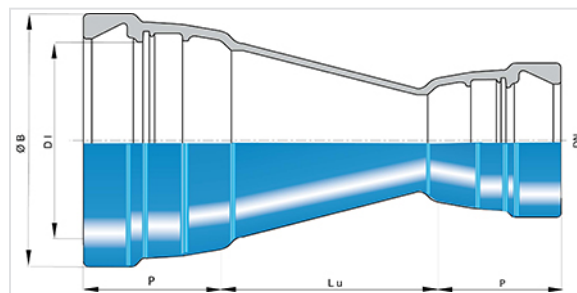

Doppelmuffenübergangsstück (MMR) UNIVERSAL mit TYTON Dichtung DN100-300

| DN (mm) | Ødn (mm) | Lu (mm) | P (mm) | ØDI (mm) | ØB (mm) | p (mm) | Ødi (mm) | Masse (kg) | Artikel-Nr. |
|---------|----------|---------|--------|----------|---------|--------|----------|------------|-------------|
| 100 | 80 | 90 | 139 | 120,5 | 177 | 116 | 100,5 | 12,00 | SNB10VE0ETT |
| 125 | 80 | 140 | 139,9 | 146,5 | | 116 | 100,5 | 9,90 | * |
| 125 | 100 | 100 | 139,9 | 146,5 | | 139 | 120,5 | 14,50 | * |
| 150 | 80 | 190 | 145,8 | 172,5 | 230 | 116 | 100,5 | 18,10 | SNB15VE0ETT |
| 150 | 100 | 150 | 145,8 | 172,5 | 230 | 139 | 120,5 | 19,50 | SNB15VE0FTT |
| 150 | 125 | 100 | 145,8 | 172,5 | 230 | 139,9 | 146,5 | 19,60 | 104607 |
| 200 | 80 | 280 | 154 | 224,5 | 290 | 116 | 100,5 | 25,00 | * |
| 200 | 100 | 250 | 154 | 224,5 | 290 | 139 | 120,5 | 28,00 | SNB20VE0FTT |
| 200 | 125 | 200 | 154 | 224,5 | 290 | 139,9 | 146,5 | 24,60 | * |
| 200 | 150 | 150 | 154 | 224,5 | 290 | 145,8 | 172,5 | 29,50 | SNB20VE0JTT |
| 250 | 100 | 350 | 160,6 | 276,5 | 347 | 139 | 120,5 | 36,00 | * |
| 250 | 125 | 300 | 160,6 | 276,5 | 347 | 139,9 | 146,5 | 37,90 | * |
| 250 | 150 | 250 | 160,6 | 276,5 | 347 | 145,8 | 172,5 | 38,50 | SNB25VE0JTT |
| 250 | 200 | 150 | 160,6 | 276,5 | 347 | 154 | 224,5 | 40,50 | SNB25VE0KTT |
| 300 | 150 | 350 | 173,5 | 328,5 | 406 | 145,8 | 172,5 | 53,00 | SNB30VE0JTT |
| 300 | 200 | 250 | 173,5 | 328,5 | 406 | 154 | 224,5 | 54,50 | SNB30VE0KTT |
| 300 | 250 | 150 | 173,5 | 328,5 | 406 | 160,6 | 276,5 | 55,00 | SNB30VE0LTT |