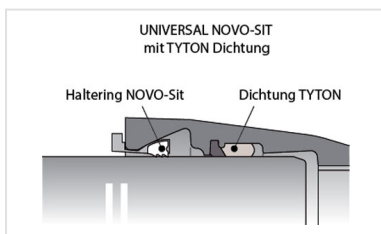

Doppelmuffenübergangsstück (MMR) UNIVERSAL mit TYTON Dichtung DN100-300

| DN (mm) | Ødn (mm) | Lu (mm) | P (mm) | ØDI (mm) | ØB (mm) | p (mm) | Ødi (mm) | Masse (kg) | Artikel-Nr. |
|---------|----------|---------|--------|----------|---------|--------|----------|------------|-------------|
| 100 | 80 | 90 | 139 | 120,5 | 177 | 116 | 100,5 | 12,00 | SNB10VE0ETT |
| 125 | 80 | 140 | 139,9 | 146,5 | | 116 | 100,5 | 9,90 | * |
| 125 | 100 | 100 | 139,9 | 146,5 | | 139 | 120,5 | 14,50 | * |
| 150 | 80 | 190 | 145,8 | 172,5 | 230 | 116 | 100,5 | 18,10 | SNB15VE0ETT |
| 150 | 100 | 150 | 145,8 | 172,5 | 230 | 139 | 120,5 | 19,50 | SNB15VE0FTT |
| 150 | 125 | 100 | 145,8 | 172,5 | 230 | 139,9 | 146,5 | 19,60 | 104607 |
| 200 | 80 | 280 | 154 | 224,5 | 290 | 116 | 100,5 | 25,00 | * |
| 200 | 100 | 250 | 154 | 224,5 | 290 | 139 | 120,5 | 28,00 | SNB20VE0FTT |
| 200 | 125 | 200 | 154 | 224,5 | 290 | 139,9 | 146,5 | 24,60 | * |
| 200 | 150 | 150 | 154 | 224,5 | 290 | 145,8 | 172,5 | 29,50 | SNB20VE0JTT |
| 250 | 100 | 350 | 160,6 | 276,5 | 347 | 139 | 120,5 | 36,00 | * |
| 250 | 125 | 300 | 160,6 | 276,5 | 347 | 139,9 | 146,5 | 37,90 | * |
| 250 | 150 | 250 | 160,6 | 276,5 | 347 | 145,8 | 172,5 | 38,50 | SNB25VE0JTT |
| 250 | 200 | 150 | 160,6 | 276,5 | 347 | 154 | 224,5 | 40,50 | SNB25VE0KTT |
| 300 | 150 | 350 | 173,5 | 328,5 | 406 | 145,8 | 172,5 | 53,00 | SNB30VE0JTT |
| 300 | 200 | 250 | 173,5 | 328,5 | 406 | 154 | 224,5 | 54,50 | SNB30VE0KTT |
| 300 | 250 | 150 | 173,5 | 328,5 | 406 | 160,6 | 276,5 | 55,00 | SNB30VE0LTT |

Haupteigenschaften :

- Auskleidung / Umhüllung: GSK Epoxy Pulverbeschichtung
- DIN EN 545

Zubehör

Kit Formstücke Universal Tyton NOVO-Sit + Verbindung Universal Tyton NOVO-Sit

Kit Formstücke Universal Tyton TIS-K + Verbindung Universal Tyton TIS-K