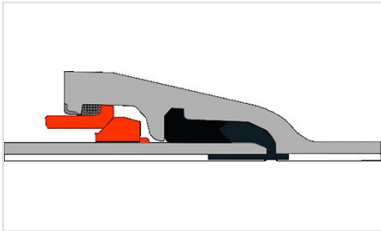

Kit Formstücke PAMLOCK + Verbindung PAMLOCK

Details

DN mm	Artikel-Nr. für Verbindung PAMLOCK	Artikel-Nr. für Standard Dichtung
1400	JPC14L	JSC14BA
1500	JPC15L	JSC15BA
1600	JPC16L	JSC16BA
1800	JPC18L	JSC18BA
2000	JPC20L	JSC20BA

DN mm	PFA bar
1400	25
1500	25
1600	25
1800	16
2000	16

Produkte

PAMLOCK Verbindung

Dichtung Standard für
Rohre und Formstücke