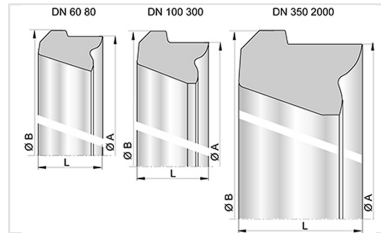

Kit Formstücke PAMLOCK + Verbindung PAMLOCK

Details

DN mm	Artikel-Nr. für Verbindung PAMLOCK	Artikel-Nr. für Standard Dichtung
1400	JPC14L	JSC14BA
1500	JPC15L	JSC15BA
1600	JPC16L	JSC16BA
1800	JPC18L	JSC18BA
2000	JPC20L	JSC20BA

DN mm	PFA bar
1400	25
1500	25
1600	25
1800	16
2000	16

Produkte

PAMLOCK Verbindung

Dichtung Standard für
Rohre und Formstücke