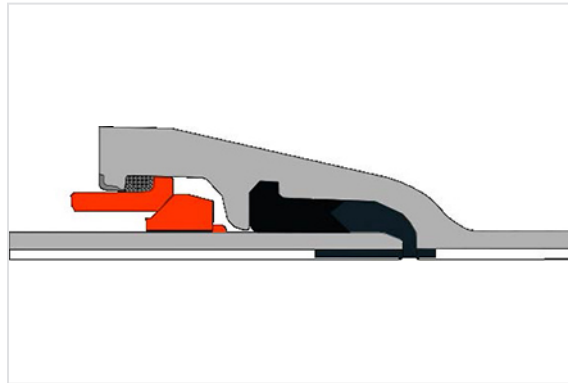

Kit Formstücke PAMLOCK + Verbindung PAMLOCK

Details

DN mm	Artikel-Nr. für Verbindung PAMLOCK	Artikel-Nr. für Standard Dichtung
1400	JPC14L	JSC14BA
1500	JPC15L	JSC15BA
1600	JPC16L	JSC16BA
1800	JPC18L	JSC18BA
2000	JPC20L	JSC20BA

DN mm	PFA bar
1400	25
1500	25
1600	25
1800	16
2000	16

Produkte

PAMLOCK Verbindung

Dichtung Standard für
Rohre und Formstücke