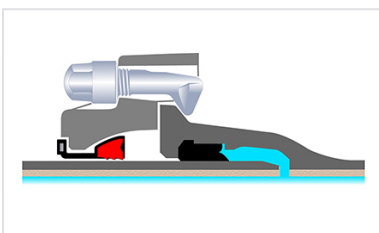

## Kit Formstücke Standard PECB + Verbindung Standard V+i

DN mm	Klasse	PFA bar
350	C30	12
400	C30	10
450	C30	10
500	C30	10
600	C30	10

\* PFA mit STANDARD Rohr C30

### Produkte

Dichtung Standard V+i für  
Standard Formstücke