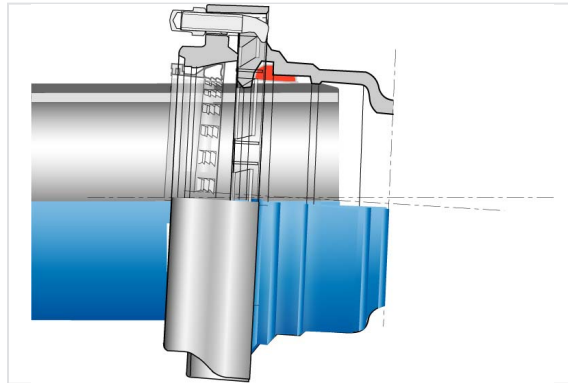

## Kit Formstücke Standard PECB + Verbindung Standard V+i

DN mm	Klasse	PFA bar
350	C30	12
400	C30	10
450	C30	10
500	C30	10
600	C30	10

\* PFA mit STANDARD Rohr C30

### Produkte

Dichtung Standard V+i für  
Standard Formstücke