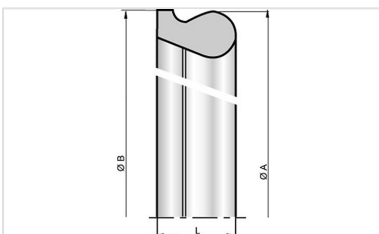

Kit Formstücke Tyton + Verbindung Tyton

DN mm	Abwinkelbarkeit Grad	PFA bar
80	5	50
100	5	50
125	5	50
150	5	50
200	5	50
250	5	40
300	5	40

Produkte

Tyton Dichtung für Rohre
und Formstücke DN80-300