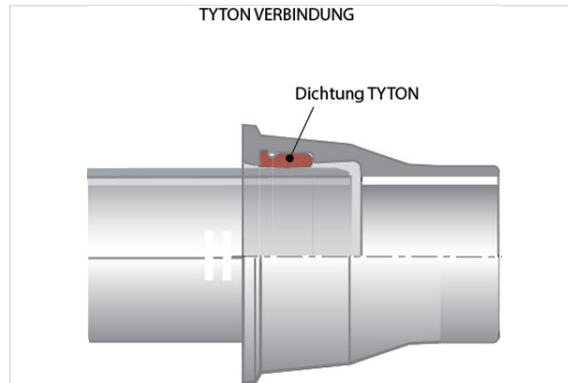

Kit Formstücke Tyton + Verbindung Tyton

DN mm	Abwinkelbarkeit Grad	PFA bar
80	5	50
100	5	50
125	5	50
150	5	50
200	5	50
250	5	40
300	5	40

Produkte

Tyton Dichtung für Rohre
und Formstücke DN80-300