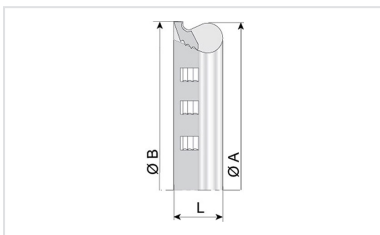

## Kit Rohr Tyton ZMU + Tyton-Sit Plus Dichtung

DN	Klasse	Abwinkelbarkeit	PFA
80 mm	C50	3 °	16 bar
100 mm	C50	3 °	16 bar
125 mm	C50	3 °	16 bar
150 mm	C50	3 °	16 bar
200 mm	C50	3 °	16 bar
250 mm	C50	3 °	16 bar
300 mm	C50	3 °	16 bar

## Produkte

TYTON-SIT Plus Dichtung  
für Rohre und Formstücke  
DN80-300