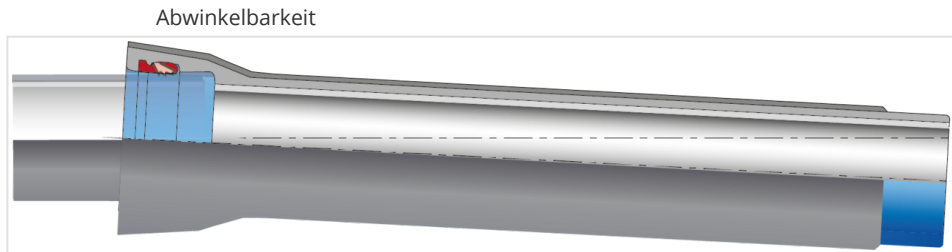

## Kit Rohr Tyton ZMU + Tyton-Sit Plus Dichtung

DN	Klasse	Abwinkelbarkeit	PFA
80 mm	C50	3 °	16 bar
100 mm	C50	3 °	16 bar
125 mm	C50	3 °	16 bar
150 mm	C50	3 °	16 bar
200 mm	C50	3 °	16 bar
250 mm	C50	3 °	16 bar
300 mm	C50	3 °	16 bar

## Produkte

TYTON-SIT Plus Dichtung  
für Rohre und Formstücke  
DN80-300