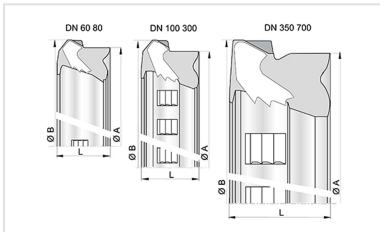

Kit Standard Rohr PUR + Standard Vi Verbindung

DN	Klasse	Abwinkelbarkeit	PFA
100 mm	C40	5 °	16 bar
100 mm	C64	5 °	25 bar
125 mm	C40	5 °	16 bar
125 mm	C64	5 °	20 bar
150 mm	C40	5 °	16 bar
150 mm	C64	5 °	25 bar
200 mm	C40	4 °	16 bar
200 mm	C50	4 °	20 bar
250 mm	C40	4 °	16 bar
300 mm	C40	3 °	16 bar
350 mm	C30	3 °	16 bar
400 mm	C30	2 °	16 bar
450 mm	C30	2 °	13 bar
450 mm	C40	2 °	20 bar
500 mm	C30	2 °	11 bar
500 mm	C40	2 °	18 bar
600 mm	C30	2 °	10 bar
600 mm	C40	2 °	16 bar
700 mm	C25	2 °	10 bar

Produkte

Dichtung Standard Vi für
Rohre und Formstücke