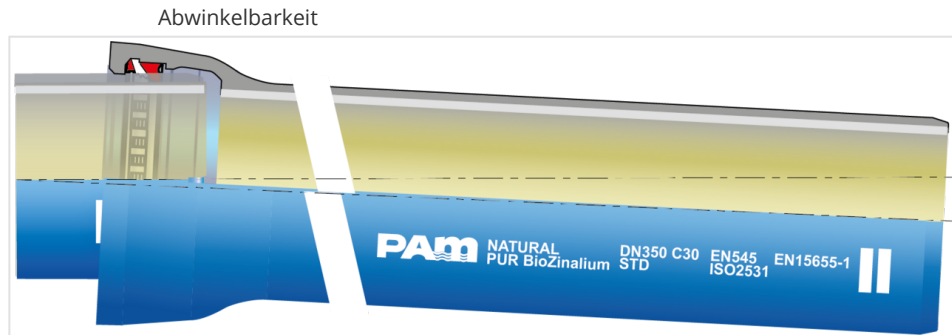

Kit Standard Rohr PUR + Standard Vi Verbindung

DN	Klasse	Abwinkelbarkeit	PFA
100 mm	C40	5 °	16 bar
100 mm	C64	5 °	25 bar
125 mm	C40	5 °	16 bar
125 mm	C64	5 °	20 bar
150 mm	C40	5 °	16 bar
150 mm	C64	5 °	25 bar
200 mm	C40	4 °	16 bar
200 mm	C50	4 °	20 bar
250 mm	C40	4 °	16 bar
300 mm	C40	3 °	16 bar
350 mm	C30	3 °	16 bar
400 mm	C30	2 °	16 bar
450 mm	C30	2 °	13 bar
450 mm	C40	2 °	20 bar
500 mm	C30	2 °	11 bar
500 mm	C40	2 °	18 bar
600 mm	C30	2 °	10 bar
600 mm	C40	2 °	16 bar
700 mm	C25	2 °	10 bar

Produkte

Dichtung Standard Vi für
Rohre und Formstücke