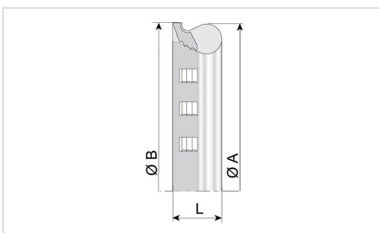

Kit Tyton Rohr + Tyton Sit-Plus Verbindung

Abwinkelbarkeit

DN	Klasse	Abwinkelbarkeit	PFA
80	C50	3 °	16 bar
100	C50	3 °	16 bar
125	C50	3 °	16 bar
150	C50	3 °	16 bar
200	C50	3 °	16 bar
250	C40	3 °	16 bar
250	C50	3 °	22 bar
300	C40	3 °	16 bar
300	C50	3 °	25 bar

Produkte

TYTON-SIT Plus Dichtung
für Rohre und Formstücke
DN80-300