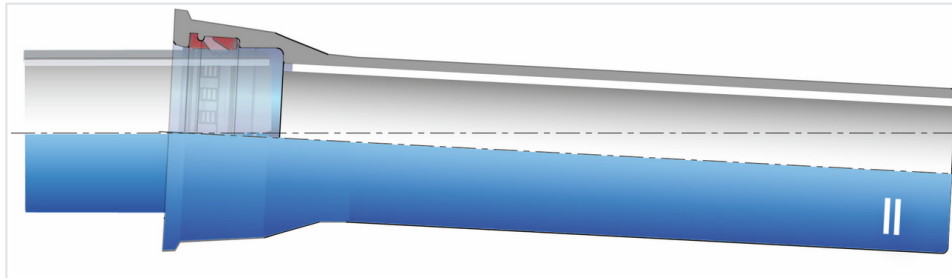

Kit Tyton Rohr + Tyton Sit-Plus Verbindung

Abwinkelbarkeit

DN	Klasse	Abwinkelbarkeit	PFA
80	C50	3 °	16 bar
100	C50	3 °	16 bar
125	C50	3 °	16 bar
150	C50	3 °	16 bar
200	C50	3 °	16 bar
250	C40	3 °	16 bar
250	C50	3 °	22 bar
300	C40	3 °	16 bar
300	C50	3 °	25 bar

Produkte

TYTON-SIT Plus Dichtung
für Rohre und Formstücke
DN80-300