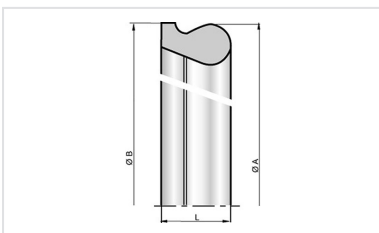

## Kit Tyton Rohr + Tyton Verbindung

Abwinkelbarkeit

DN	Klasse	Abwinkelbarkeit	PFA
80	C50	5 °	50 bar
100	C50	5 °	50 bar
125	C50	5 °	50 bar
150	C50	5 °	50 bar
200	C50	5 °	50 bar
250	C40	5 °	40 bar
250	C50	5 °	50 bar
300	C40	5 °	40 bar
300	C50	5 °	50 bar

## Produkte

Tyton Dichtung für Rohre  
und Formstücke DN80-300