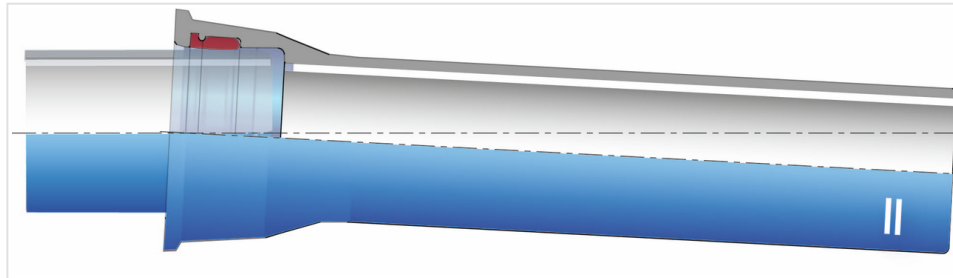

## Kit Tyton Rohr + Tyton Verbindung

Abwinkelbarkeit

DN	Klasse	Abwinkelbarkeit	PFA
80	C50	5 °	50 bar
100	C50	5 °	50 bar
125	C50	5 °	50 bar
150	C50	5 °	50 bar
200	C50	5 °	50 bar
250	C40	5 °	40 bar
250	C50	5 °	50 bar
300	C40	5 °	40 bar
300	C50	5 °	50 bar

## Produkte

Tyton Dichtung für Rohre  
und Formstücke DN80-300