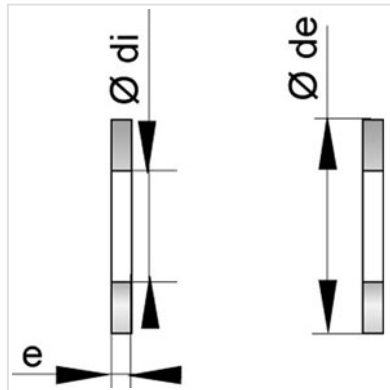

## Scheibe M20

Øde (mm)	Ødi (mm)	e (mm)	Masse (kg)	Artikel-Nr.
36	21	3	0,01	JXM20RQE