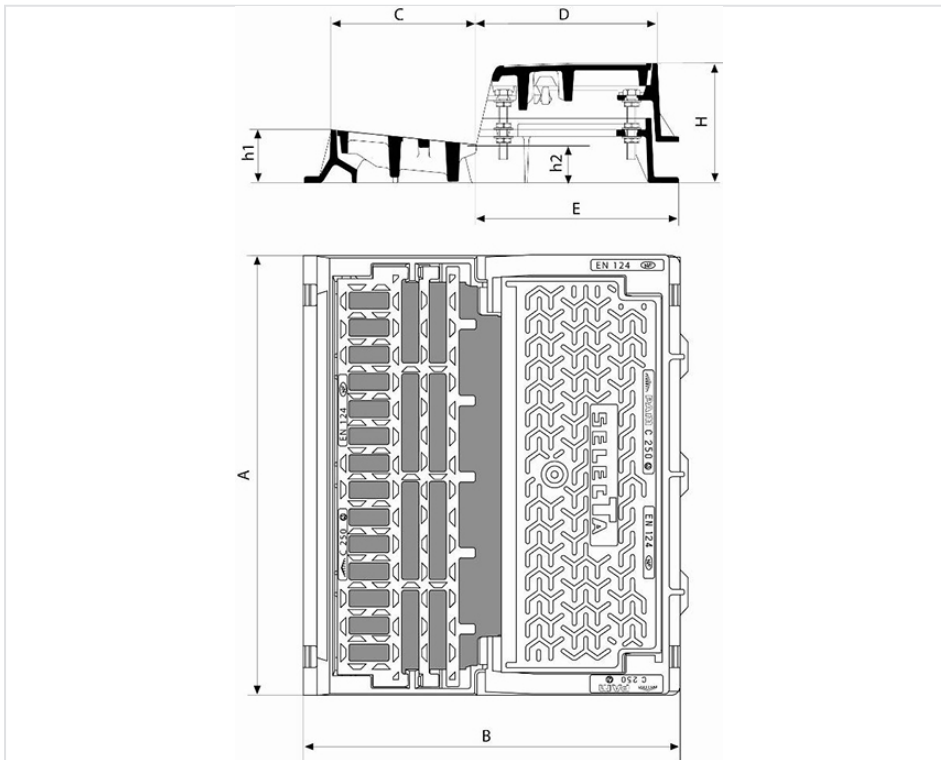

Aufsatz SELECTA 750 TF - Pultform mit Aufsatzpultrost Klasse C250

AxB (mm)	Rostgewicht	Deckelgewicht	Rahmengewicht	Gesamtgewicht (kg)	Einlauf-Querschnitt	Verpackungseinheit	Artikel-Nr.
750x640	21,3	24	44	85,300	11.6 → 14.5 dm ²	6	ECSE75UFX16

AxB (mm)	C (mm)	D (mm)	E (mm)	H (mm)	h1 (mm)	h2 (mm)	Höhenverstellung
750x640	250	310	347	225	90	65	70

Höhenanpassung : Höchste Stellung H-h2 = 160mm, Verstellbarkeit 90mm - 160mm (ECSE75UFX16) bzw - Höchste Stellung H-h2 = 215mm, Verstellbarkeit 110mm - 215mm (ECSE75UFX29)

- Rost und Deckel mit Scharnier.
- Verriegelung durch Schnappverschlüsse.
- Rost mit rutschsicherer Oberflächenstruktur und hydraulisch optimiertem Sicherheits-Schlitzsystem.
- Großer Querschnitt von 540 x 450 mm (vollständig geöffnet).
- Rahmen in Höhe und Neigung verstellbar.
- Verschraubungen auf der Innenseite ermöglichen eine Höhenanpassung nach dem Einbau.
- [Einfache Handhabung](#).