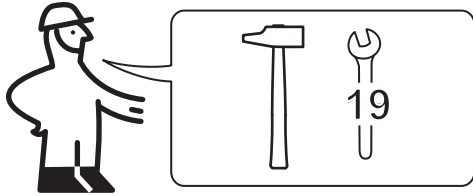

T-MAX i D400
K1C - K2C - K3C

- FR** Kit d'assistance à l'ouverture pour 2 tampons triangulaires.
- GB** Opening assisted kit for 2 triangular cover.
- ES** Kit de asistencia para la apertura de 2 tapas triangulares.
- DE** Kit Öffnungshilfe für 2 dreieckige Deckel.