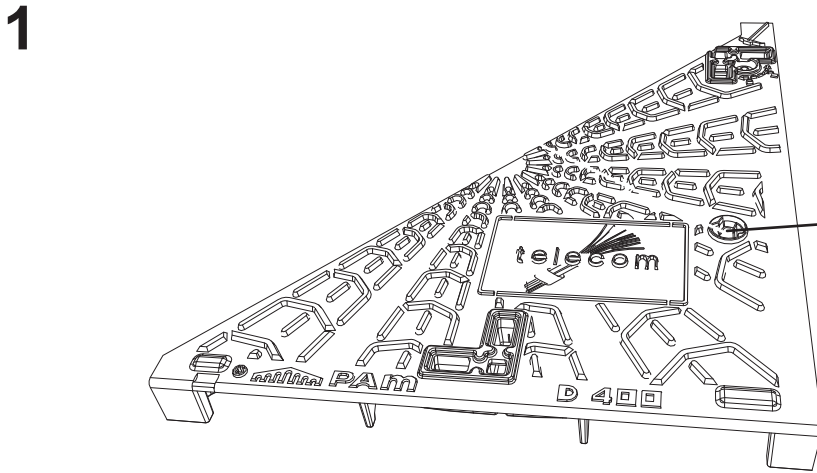

T-MAX i D400
K1C - K2C - K3C

- FR** Kit d'assistance à l'ouverture pour 2 tampons triangulaires.
- GB** Opening assisted kit for 2 triangular cover.
- ES** Kit de asistencia para la apertura de 2 tapas triangulares.
- DE** Kit Öffnungshilfe für 2 dreieckige Deckel.

3

4

5