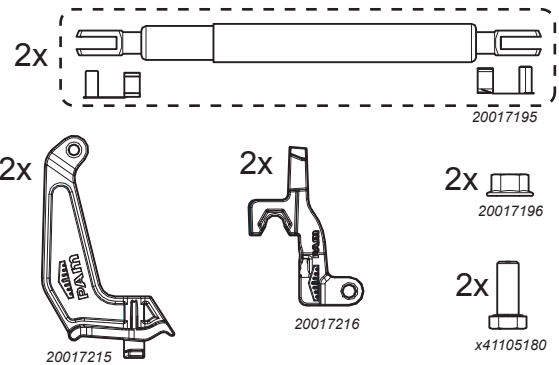

T-MAX i D400
K1C - K2C - K3C

- FR** Kit d'assistance à l'ouverture pour 2 tampons triangulaires.
- GB** Opening assisted kit for 2 triangular cover.
- ES** Kit de asistencia para la apertura de 2 tapas triangulares.
- DE** Kit Öffnungshilfe für 2 dreieckige Deckel.

3

4

5