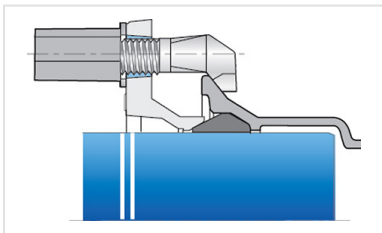

Campo de empleo:

- Para redes de abastecimiento de agua potable y riego
- Para terrenos corrosivos (suelos marinos, con turba ácida, contaminación industrial...)

Características principales:

- Revestimiento exterior e interior: empolvado de epoxi color azul de espesor medio 250 μm , de forma que el espesor mínimo medio de la capa no sea inferior a 200 μm ., de acuerdo con la norma EN 14901-1 (PECB)
- En conformidad con las normas EN 545:2010 y ISO 2531:2009

Productos vinculados

Kit Accesorio Express PCB
+ Junta Express