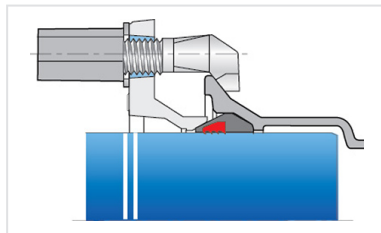

Kit Accesorio Express PCB
+ Junta Express Vi