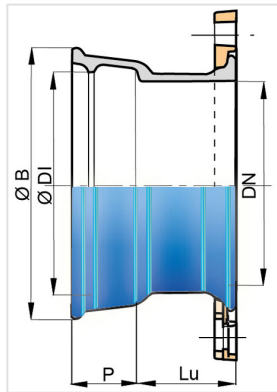

## Brida-Enchufe (PECB) con unión EXPRESS (y Brida Orientable o Brida Fija)

DN (mm)	Lu (mm)	P (mm)	ØDI (mm)	ØB (mm)	PN 10		PN 16		PN 25		PN 40	
					Peso (kg)	Referencias	Peso (kg)	Referencias	Peso (kg)	Referencias	Peso (kg)	Referencias
60	125	76	80,3	143,5	5,60	291947	5,60	291947				
80	128	79	101,4	167,5	7,04	290765	7,04	290765	7,04	290765	7,04	290765
100	105	80	121,4	187,5	7,14	290763	7,14	290763				
125	110	83	147,4	214,5	9,12	293387	9,12	293387	10,79	293388	10,79	293388
150	110	86	173,4	241,5	11,06	290764	11,06	290764				
200	115	92	225,5	294,5	18,76	290766	18,86	293339	20,06	293340		
250	125	100	276,8	351			24,99	SEB25BE20TT				
350	130	110	381,9	462			50,82	SEB35BE20TT2	56,70	SEB35BE30TT2		
400	135	110	432,9	514	59,54	SEB40BE10TT2	64,26	SEB40BE20TT2	73,71	SEB40BE30TT2		
450	140	120	484	575,4	71,93	SEB45BE10TT2	76,97	SEB45BE20TT2	87,15	SEB45BE30TT2		
500	145	120	536	627	89,67	SEB50BE10TT2	103,32	SEB50BE20TT2	109,62	SEB50BE30TT2		
600	155	135	639,1	736,3	122,75	SEB60BE10TT2	149,00	SEB60BE20TT2	152,15	SEB60BE30TT2		
700	190	140	742	861	159,00	SEB70BE10TT	167,00	SEB70BE20TT	197,00	SEB70BE30TT		
800	200	140	846	972	205,00	SEB80BE10TT	213,00	SEB80BE20TT	256,00	SEB80BE30TT		
900	210	140	949	1080	248,00	SEB90BE10TT	258,00	SEB90BE20TT				
1000	220	140	1052	1189	310,00	SEC10BE10TT	327,00	SEC10BE20TT	393,00	SEC10BE30TT		
1200	240	150	1259	1411	451,00	SEC12BE10TT	496,00	SEC12BE20TT	576,00	SEC12BE30TT		

### Características principales:

- Revestimiento exterior e interior: empolvado de epoxi color azul de espesor medio 250  $\mu\text{m}$ , de forma que el espesor mínimo medio de la capa no sea inferior a 200  $\mu\text{m}$ ., de acuerdo con la norma EN 14901-1 (PECB)
- En conformidad con las normas EN 545:2010 y ISO 2531:2009