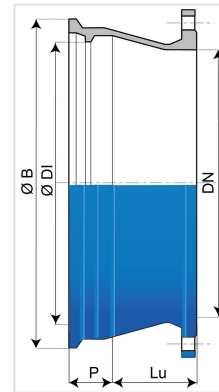

## Brida-Enchufe (PECB) con unión EXPRESS (y Brida Orientable o Brida Fija)

DN (mm)	Lu (mm)	P (mm)	ØDI (mm)	ØB (mm)	PN 10		PN 16		PN 25		PN 40	
					Peso (kg)	Referencias	Peso (kg)	Referencias	Peso (kg)	Referencias	Peso (kg)	Referencias
60	125	76	80,3	143,5	5,60	291947	5,60	291947				
80	128	79	101,4	167,5	7,04	290765	7,04	290765	7,04	290765	7,04	290765
100	105	80	121,4	187,5	7,14	290763	7,14	290763				
125	110	83	147,4	214,5	9,12	293387	9,12	293387	10,79	293388	10,79	293388
150	110	86	173,4	241,5	11,06	290764	11,06	290764				
200	115	92	225,5	294,5	18,76	290766	18,86	293339	20,06	293340		
250	125	100	276,8	351			24,99	SEB25BE20TT				
350	130	110	381,9	462			50,82	SEB35BE20TT2	56,70	SEB35BE30TT2		
400	135	110	432,9	514	59,54	SEB40BE10TT2	64,26	SEB40BE20TT2	73,71	SEB40BE30TT2		
450	140	120	484	575,4	71,93	SEB45BE10TT2	76,97	SEB45BE20TT2	87,15	SEB45BE30TT2		
500	145	120	536	627	89,67	SEB50BE10TT2	103,32	SEB50BE20TT2	109,62	SEB50BE30TT2		
600	155	135	639,1	736,3	122,75	SEB60BE10TT2	149,00	SEB60BE20TT2	152,15	SEB60BE30TT2		
700	190	140	742	861	159,00	SEB70BE10TT	167,00	SEB70BE20TT	197,00	SEB70BE30TT		
800	200	140	846	972	205,00	SEB80BE10TT	213,00	SEB80BE20TT	256,00	SEB80BE30TT		
900	210	140	949	1080	248,00	SEB90BE10TT	258,00	SEB90BE20TT				
1000	220	140	1052	1189	310,00	SEC10BE10TT	327,00	SEC10BE20TT	393,00	SEC10BE30TT		
1200	240	150	1259	1411	451,00	SEC12BE10TT	496,00	SEC12BE20TT	576,00	SEC12BE30TT		

### Características principales:

- Revestimiento exterior e interior: empolvado de epoxi color azul de espesor medio 250  $\mu\text{m}$ , de forma que el espesor mínimo medio de la capa no sea inferior a 200  $\mu\text{m}$ ., de acuerdo con la norma EN 14901-1 (PECB)
- En conformidad con las normas EN 545:2010 y ISO 2531:2009