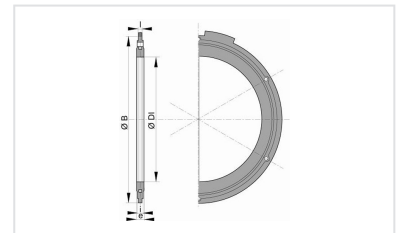

Junta a bridas para Tubería
y Accesorios con bridas
DN40-2000