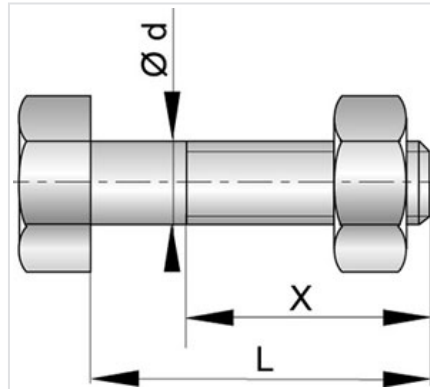

Bulones galvanizados para conjunto de Junta con brida para Tubería y Accesorios con bridas DN40-2000

Tipo	Peso (kg)	Referencias
HM 16 85 57	0,20	JXM16BG85
HM 16 90 62	0,20	JXM16BG90
HM 20 100 72	0,36	JXM20BG100
HM 20 110 76	0,38	JXM20BG110
HM 20 120 83	0,41	JXM20BG120
HM 20 130 93	0,43	JXM20BG130
HM 24 110 82	0,59	JXM24BG110
HM 24 130 93	0,66	JXM24BG130
HM 24 140 103	0,70	JXM24BG140
HM 24 150 110	0,73	JXM24BG150
HM 27 130 90	0,89	JXM27BG130
HM 27 150 105	0,98	JXM27BG150
HM 27 170 122	1,06	JXM27BG170
HM 30 140 93	1,23	JXM30BG140
HM 30 160 110	1,34	JXM30BG160
HM 33 150 100	1,61	JXM33BG150
HM 33 160 110	1,67	JXM33BG160
HM 33 180 117	1,81	JXM33BG180
HM 36 180 110	2,26	JXM36BG180
HM 36 160 92	2,10	JXM36BG160
HM 39 180 105	2,74	JXM39BG180

Tipo	Peso (kg)	Referencias
HM 45 190 110	3,86	JXM45BG190
HM 45 210 115	4,08	JXM45BG210
HM 52 230 133	6,03	JXM52BG230
HM 56 260 133	7,53	JXM56BG260

PN10

DN	Tipo HM-d-L/x	Número	Referencia
40	HM 16 85 57	4	JXM16BG85
50	HM 16 85 57	4	JXM16BG85
60	HM 16 85 57	4	JXM16BG85
65	HM 16 85 57	4	JXM16BG85
80	HM 16 85 57	8	JXM16BG85
100	HM 16 90 62	8	JXM16BG90
125	HM 16 90 62	8	JXM16BG90
150	HM 20 100 72	8	JXM20BG100
200	HM 20 100 72	8	JXM20BG100
250	HM 20 110 76	12	JXM20BG110
300	HM 20 120 83	12	JXM20BG120
350	HM 20 130 93	16	JXM20BG130
400	HM 24 140 103	16	JXM24BG140
450	HM 24 130 93	20	JXM24BG130
500	HM 24 150 110	20	JXM24BG150
600	HM 27 170 122	20	JXM27BG170
700	HM 27 150 105	24	JXM27BG150
800	HM 30 160 110	24	JXM30BG160
900	HM 30 160 110	28	JXM30BG160
1000	HM 33 180 117	28	JXM33BG180
1100	HM 33 160 100	32	JXM33BG160
1200	HM 36 180 110	32	JXM36BG180
1400	HM 39 180 105	36	JXM39BG180
1500	HM 39 180 105	36	JXM39BG180
1600	HM 45 190 110	40	JXM45BG190
1800	HM 45 190 110	44	JXM45BG190