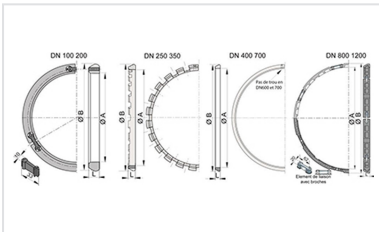

Kit Tubería Tyton Universal Ve ALPINAL + Junta Tyton Universal Ve

DN	Clase	Desviación angular	PFA	Referencias
80	C100	3 °	100 bar	AKA80B60ADB-E02
100	C100	3 °	85 bar	AKB10B60ADB-E02
100	C145	3 °	100 bar	AKB10Y60ADB-E02
125	C64	3 °	63 bar	AKB12C60ADB-E02
125	C100	3 °	100 bar	AKB12B60ADB-E02
150	C64	3 °	63 bar	AKB15C60ADB-E02
150	C100	3 °	100 bar	AKB15B60ADB-E02
200	C64	3 °	63 bar	AKB20C60ADB-E02
200	C100	3 °	100 bar	AKB20B60ADB-E02
250	C50	3 °	50 bar	AKB25D60ADB-E02
250	C85	3 °	78 bar	AKB25R60ADB-E02
250	C100	3 °	100 bar	AKB25B60ADB-E02
300	C50	3 °	41 bar	AKB30D60ADB-E02
300	C75	3 °	70 bar	AKB30P60ADB-E02
300	C85	3 °	80 bar	AKB30R60ADB-E02
300	C100	3 °	100 bar	AKB30B60ADB-E02

Productos vinculados

Junta Tyton Universal Ve
para Tubería y Accesorios
Tyton Universal Ve
DN80-300