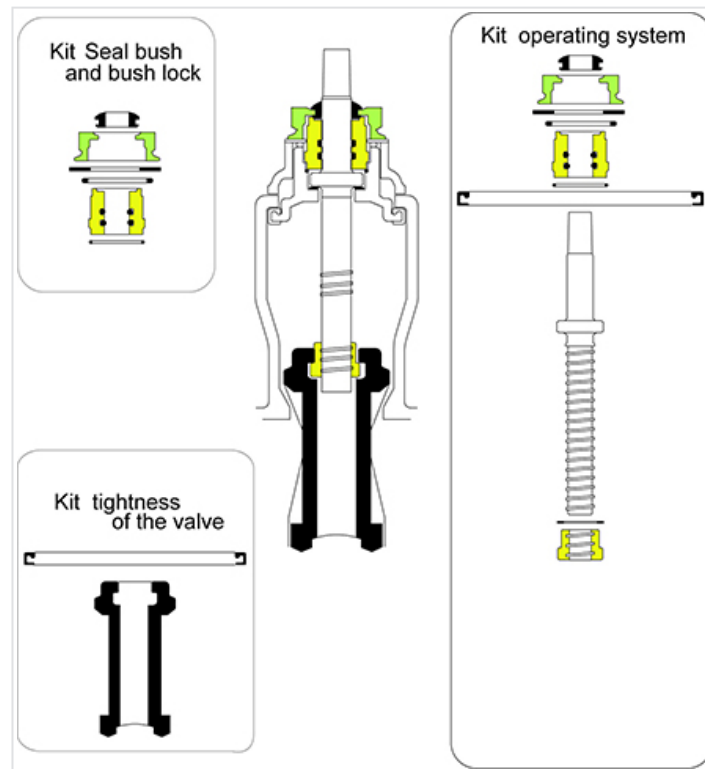

Piezas de recambio para EURO20 NG DN250 (versión standard y reforzada)

Todos los modelos a partir de 2007 DN250	Versión Standard		Versión Reforzada	
	Referencias FAH	Referencias FSH	Referencias FAH	Referencias FSH
Kit de estanqueidad superior (3 piezas)	207178	207178	-	207180
Kit de estanqueidad válvula (1 piezas)	252306	252306	-	-
Kit de reposición	250673	-	-	-

Ayuda para la reparación:

Herramientas necesarias: llaves de 90 y 50