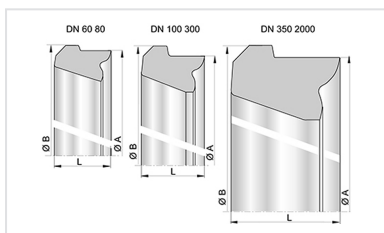

Kit Tubería Standard IRRIGAL + Junta Standard

DN	Clase	Desviación angular	PFA	Referencias
150	C40	5 °	40 bar	ISB15Q60AX-E00
200	C40	5 °	40 bar	ISB20Q60AX-E00
250	C40	5 °	40 bar	ISB25Q60AX-E00
300	C40	5 °	40 bar	ISB30F60AX-E00
350	C25	4 °	25 bar	291641-E00
350	C30	4 °	30 bar	ISB35G60AX-E00
400	C25	4 °	25 bar	291642-E00
400	C30	4 °	30 bar	ISB40G60AX-E00
450	C25	4 °	25 bar	291643-E00
450	C30	4 °	30 bar	ISB45G60AX-E00
500	C25	4 °	25 bar	289210-E00
500	C30	4 °	30 bar	ISB50G60AX-E00
600	C25	4 °	25 bar	289211-E00
600	C30	4 °	30 bar	ISB60G60AX-E00

Productos vinculados

Junta de elastómero
Standard para Tubería y
Accesorios DN60-2000