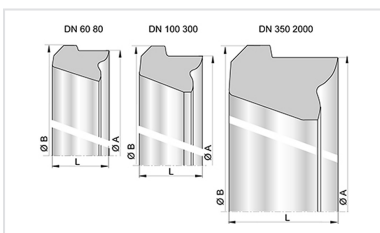

Kit Tubería Standard ZMU + Junta Standard

DN	Clase	Desviación angular	PFA	Referencias
350	C40	4 °	40 bar	209891-E00
400	C40	4 °	40 bar	209675-E00
500	C40	4 °	40 bar	184689-E00
600	C40	4 °	40 bar	184622-E00
700	C25	4 °	25 bar	DSB70H70-B00
800	C25	4 °	25 bar	DSB80H70-B00
900	C25	4 °	25 bar	DSB90H70-B00
1000	C25	4 °	25 bar	DSC10H70-B00
1200	C25	4 °	25 bar	DSC12H70-B00

Productos vinculados

Junta de elastómero
 Standard para Tubería y
 Accesorios DN60-2000