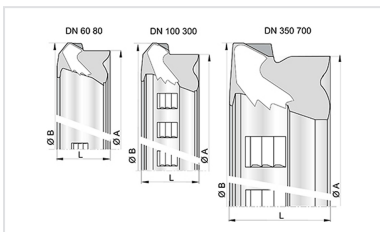

Productos vinculados

Junta Standard Vi para
Tubería y Accesorios
DN60-700