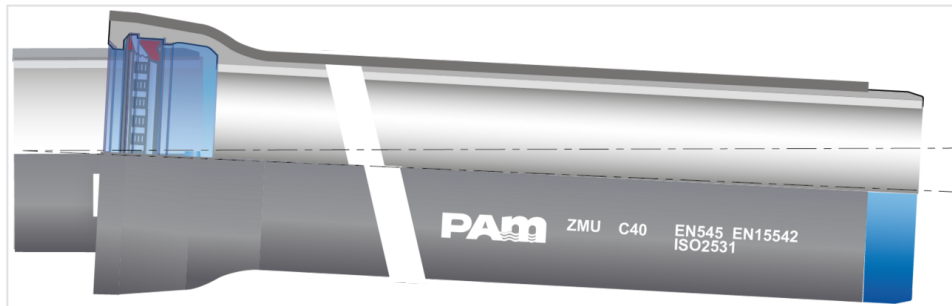

Kit Tubería Standard ZMU + Junta Standard Vi

DN	Clase	Desviación angular	PFA	Referencias
350	C40	3 °	20 bar	209891-E06
400	C40	2 °	20 bar	209675-E06
500	C40	2 °	18 bar	184689-E06
600	C40	2 °	16 bar	184622-E06
700	C25	2 °	10 bar	DSB70H70-E06

Productos vinculados

Junta Standard Vi para
 Tubería y Accesorios
 DN60-700