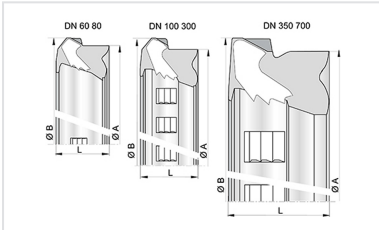

Productos vinculados

Junta Standard Vi para
Tubería y Accesorios
DN60-700