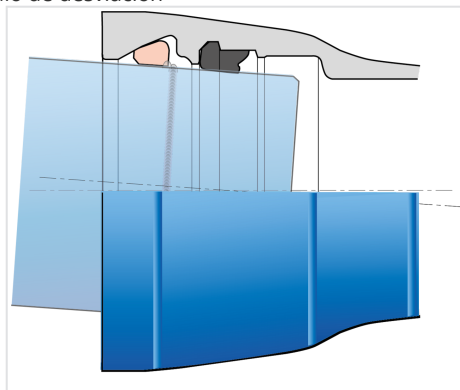

## Kit Tubería Universal Standard Ve + Junta Universal Standard Ve

Angulo de desviación

| DN   | Clase | Desviación angular | PFA    | Referencias    |
|------|-------|--------------------|--------|----------------|
| 100  | C100  | 3 °                | 85 bar | NFB10B60AQ-E02 |
| 125  | C64   | 3 °                | 63 bar | NFB12C60AQ-E02 |
| 150  | C64   | 3 °                | 63 bar | NFB15N60AQ-E02 |
| 200  | C64   | 3 °                | 63 bar | NFB20N60AQ-E02 |
| 250  | C50   | 3 °                | 50 bar | NFB25N60AQ-E02 |
| 300  | C50   | 3 °                | 41 bar | NFB30N60AQ-E02 |
| 350  | C40   | 3 °                | 38 bar | NFB35F60AQ-E02 |
| 400  | C40   | 3 °                | 35 bar | NFB40F60AQ-E02 |
| 450  | C40   | 3 °                | 32 bar | NFB45F60AQ-E02 |
| 500  | C40   | 3 °                | 30 bar | NFB50F60AQ-E02 |
| 600  | C40   | 2 °                | 30 bar | NFB60F60AQ-E02 |
| 700  | C30   | 2 °                | 30 bar | NFB70G70AQ-E02 |
| 700  | C40   | 2 °                | 32 bar | NFB70F70AQ-E02 |
| 800  | C30   | 2 °                | 25 bar | NFB80G70AQ-E02 |
| 800  | C25   | 2 °                | 16 bar | NFB80H70AQ-E02 |
| 900  | C30   | 1,5 °              | 25 bar | NFB90G70AQ-E02 |
| 1000 | C30   | 1,2 °              | 25 bar | NFC10G70AQ-E02 |
| 1100 | C30   | 1,1 °              | 25 bar | NFC11G80AQ-E02 |
| 1200 | C25   | 1,1 °              | 20 bar | NFC12H80AQ-E02 |
| 1200 | C30   | 1,1 °              | 25 bar | NFC12G80AQ-E02 |
| 1400 | C25   | 1,2 °              | 16 bar | NFC14H80AQ-E02 |

| DN   | Clase | Desviación angular | PFA    | Referencias    |
|------|-------|--------------------|--------|----------------|
| 1400 | C30   | 1,2 °              | 25 bar | NFC14G80AQ-E02 |
| 1500 | C25   | 1 °                | 16 bar | NFC15H80AQ-E02 |
| 1600 | C25   | 0,9 °              | 16 bar | NFC16H80AQ-E02 |
| 1800 | C30   | 0,8 °              | 16 bar | NFC18G80AQ-E02 |