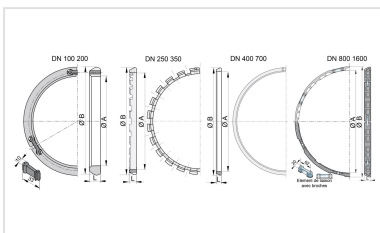

Productos vinculados

Junta Standard Universal
Ve para Tubería y
Accesorios Standard
Universal Ve