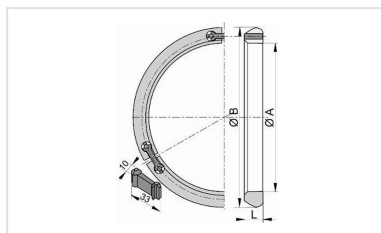

### Productos vinculados

Junta Standard Universal  
 Ve para Tubería y  
 Accesorios Standard  
 Universal Ve

Junta de acerrojado  
 Universal Ve DN80-1800

Junta de elastómero  
 Standard para Tubería y  
 Accesorios DN60-2000