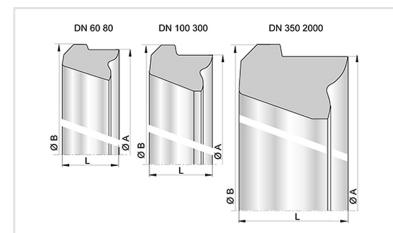

Junta de elastómero
Standard para Tubería y
Accesorios DN60-2000