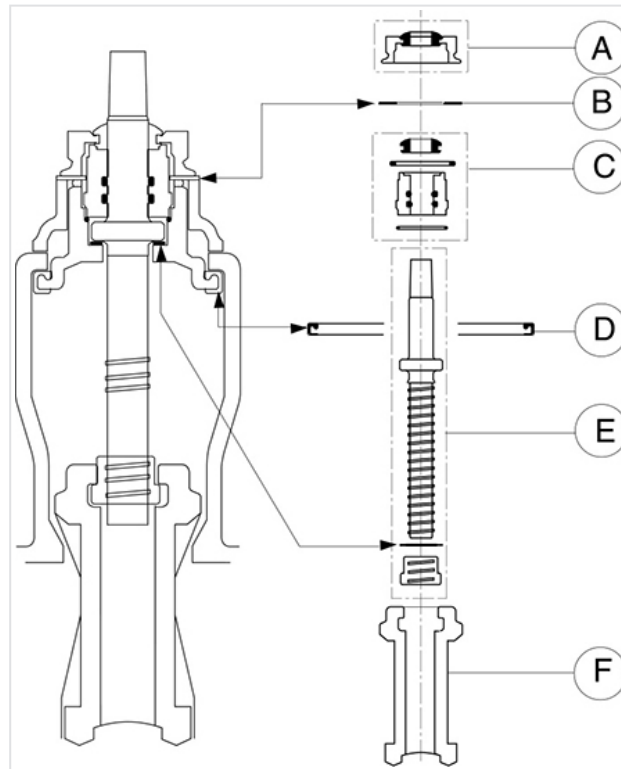

**Piezas de recambio para EURO20 DN40-50 (versión standard y reforzada)**

Todos los modelos a partir de 1986 DN40-50	Versión Standard		Versión Reforzada	
	Referencias FAH - Antihorario	Referencias FSH - Horario	Referencias FAH - Antihorario	Referencias FSH - Horario
Marca A	173913	173913	173913	173913
Marca B	173914	173914	173914	173914
Marca C	166344	166344	Nous consulter	Nous consulter
Marca D	173912	173912	173912	173912
Marca E	162538	162419	Nous consulter	Nous consulter
Marca F	162542	162542	162542	162542

**Ayuda para la reparación:**

Herramientas necesarias: llaves de 62 y 38.