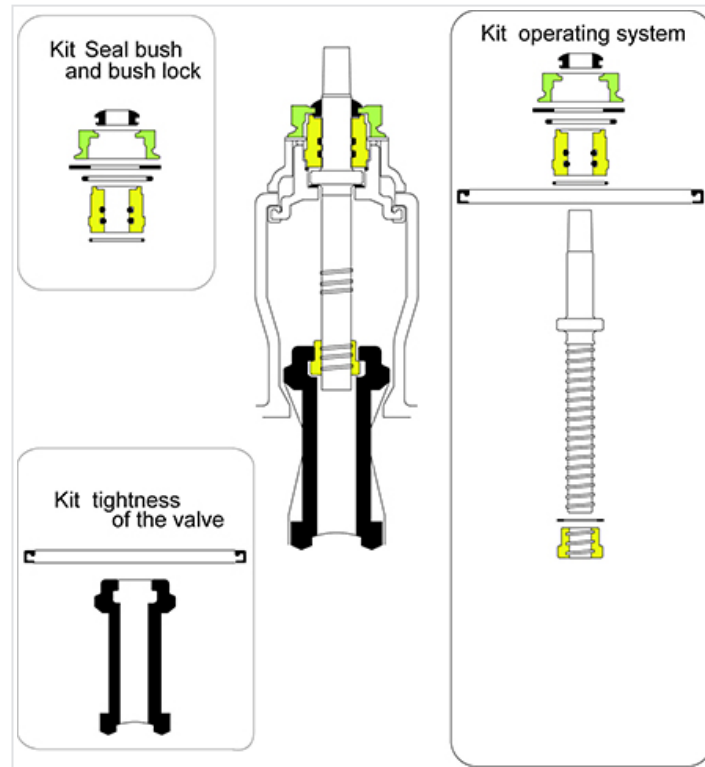

Piezas de recambio para EURO20 NG DN150 (versión standard y reforzada)

Todos los modelos a partir de 2003 DN150	Versión Standard		Versión Reforzada	
	Referencias FAH	Referencias FSH	Referencias FAH	Referencias FSH
Kit de estanqueidad superior (5 piezas)	182071 antes del fin de 2010 182072 a partir de 2011	182072	-	182073
Kit de estanqueidad válvula (4 piezas)	182196	182196	182196	182196
Kit de reposición	182200 antes del fin de 225011 a partir de 2011	182201	-	182201

Aviso: a partir del 2011, en la versión FAH, el eje V24 ha sido reemplazado por el eje V26

Ayuda para la reparación:

Herramientas necesarias: llaves de 62 y 42