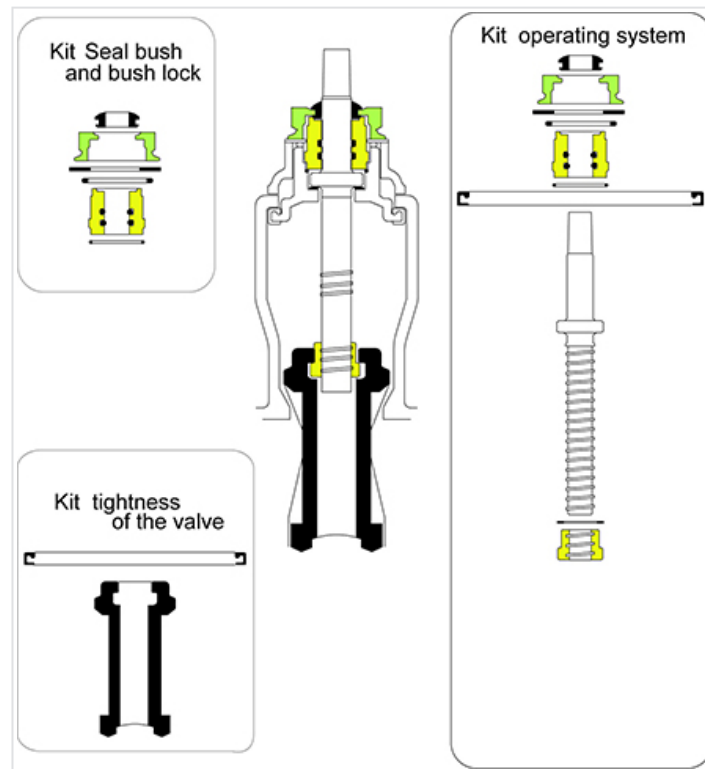

Piezas de recambio para EURO20 NG DN300 (versión standard y reforzada)

Todos los modelos a partir de 2007 DN300	Versión Standard		Versión Reforzada	
	Referencias FAH	Referencias FSH	Referencias FAH	Referencias FSH
Kit de estanqueidad superior (3 piezas)	207178	207178	-	207180
Kit de estanqueidad válvula (1 piezas)	252305	252305	-	-
Kit de reposición	consultarnos	-	-	-

Ayuda a la reparación:

Herramientas necesarias: llaves de 90 y 50