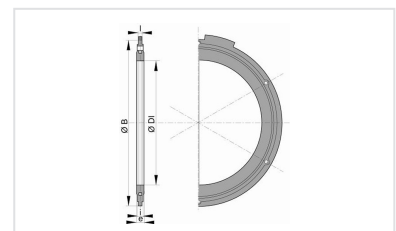

Junta a bridas para Tubería y Accesorios con bridas DN40-2000