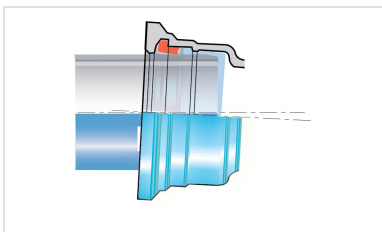

DN	Ø dn	Lu	Hu	P	Ø DI	Ø B	PN 10		PN 16		PN 25	
							Peso	Referencias	Peso	Referencias	Peso	Referencias
1800 mm	600 mm	1125 mm	1200 mm	258 mm	1881,7 mm	2038 mm					2388,00 kg	SSC18UD3RTT
2000 mm	300 mm	1110 mm	1265 mm	290 mm	2089 mm	2269 mm			3201,00 kg	SSC20UD2MTT		

Campo de empleo:

- Para redes de abastecimiento de agua potable y riego
- Para terrenos corrosivos (suelos marinos, con turba ácida, contaminación industrial...)

Características principales:

- Revestimiento exterior e interior: empolvado de epoxi color azul de espesor medio 250 µm, de forma que el espesor mínimo medio de la capa no sea inferior a 200 µm., de acuerdo con la norma EN 14901-1 (PECB)
- En conformidad con las normas EN 545:2010 y ISO 2531:2009

Productos vinculados

Kit Te Standard PECB + Junta Standard