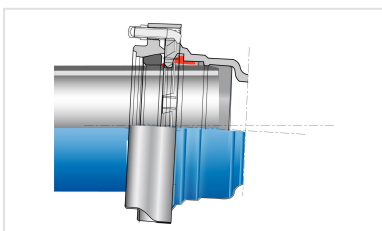

Campo de empleo:

- Para redes de abastecimiento de agua potable y riego
- Para terrenos corrosivos (suelos marinos, con turba ácida, contaminación industrial...)

Características principales:

- Revestimiento exterior e interior: empolvado de epoxi color azul de espesor medio 250 µm, de forma que el espesor mínimo medio de la capa no sea inferior a 200 µm., de acuerdo con la norma EN 14901-1 (PECB)
- En conformidad con las normas EN 545:2010 y ISO 2531:2009

Productos vinculados

Kit Te Standard PECB + Junta Standard

Kit Accesorio Standard PECB + Junta Standard Vi

Kit Accesorio Standard PECB + Junta Standard V+i

Kit Accesorio Standard PECB + Junta Standard Ve

Junta a bridas para Tubería y Accesorios con bridas DN40-2000