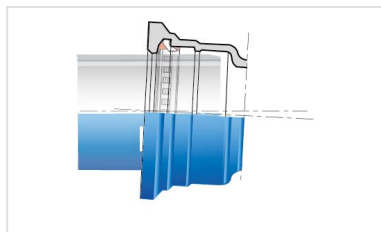

Kit Accesorio Standard PECB + Junta Standard Vi