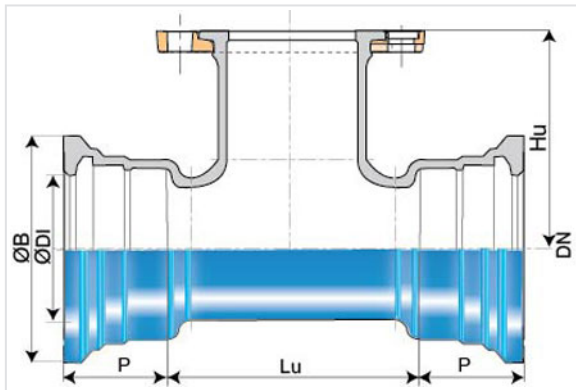

Te (PECB) con 2 uniones STANDARD y derivación (PECB) con Brida Orientable

DN	Ø dn	Lu	Hu	P	Ø DI	Ø B	PN 10		PN 16		PN 25	
							Peso	Referencias	Peso	Referencias	Peso	Referencias
60 mm	60 mm	154 mm	161 mm	82 mm	80,2 mm	143,5 mm	9,70 kg	SSA60UD1CTT	9,70 kg	SSA60UD1CTT		
80 mm	40 mm	145 mm	149 mm	85 mm	101,4 mm	167,5 mm	10,20 kg	SSA80UD1ATT	10,20 kg	SSA80UD1ATT	10,20 kg	SSA80UD1ATT
80 mm	60 mm	145 mm	169 mm	85 mm	101,4 mm	167,5 mm	11,10 kg	SSA80UD1CTT	11,10 kg	SSA80UD1CTT		
80 mm	80 mm	183 mm	165 mm	85 mm	101,4 mm	167,5 mm	12,50 kg	SSA80UD1ETT	12,50 kg	SSA80UD1ETT	12,50 kg	SSA80UD1ETT
100 mm	40 mm	150 mm	161 mm	88 mm	121,4 mm	187,5 mm	12,00 kg	SSB10UD1ATT	12,00 kg	SSB10UD1ATT	12,00 kg	SSB10UD1ATT
100 mm	60 mm	150 mm	181 mm	88 mm	121,4 mm	187,5 mm	12,90 kg	SSB10UD1CTT	12,90 kg	SSB10UD1CTT		
100 mm	80 mm	185 mm	177 mm	88 mm	121,4 mm	187,5 mm	14,60 kg	SSB10UD1ETT	14,60 kg	SSB10UD1ETT	14,60 kg	SSB10UD1ETT
100 mm	100 mm	210 mm	180 mm	88 mm	121,4 mm	187,5 mm	16,40 kg	SSB10UD1FTT	16,40 kg	SSB10UD1FTT		
125 mm	60 mm	150 mm	184 mm	91 mm	147,4 mm	214,5 mm	15,20 kg	SSB12UD1CTT	15,20 kg	SSB12UD1CTT		
125 mm	80 mm	165 mm	195 mm	91 mm	147,4 mm	214,5 mm	16,80 kg	SSB12UD1ETT	16,80 kg	SSB12UD1ETT	16,80 kg	SSB12UD1ETT
125 mm	100 mm	190 mm	200 mm	91 mm	147,4 mm	214,5 mm	18,50 kg	SSB12UD1FTT	18,50 kg	SSB12UD1FTT		
125 mm	125 mm	267 mm	200 mm	91 mm	147,4 mm	214,5 mm	23,00 kg	SSB12UD1GTT	23,00 kg	SSB12UD1GTT		