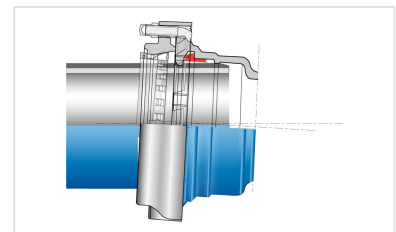

Kit Accesorio Standard PECB + Junta Standard V+i