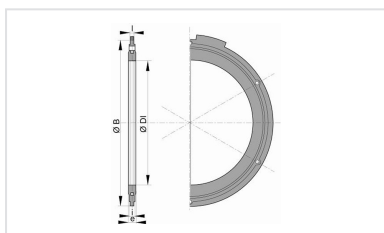

Productos vinculados

Junta a bridas para Tubería
y Accesorios con bridas
DN40-2000