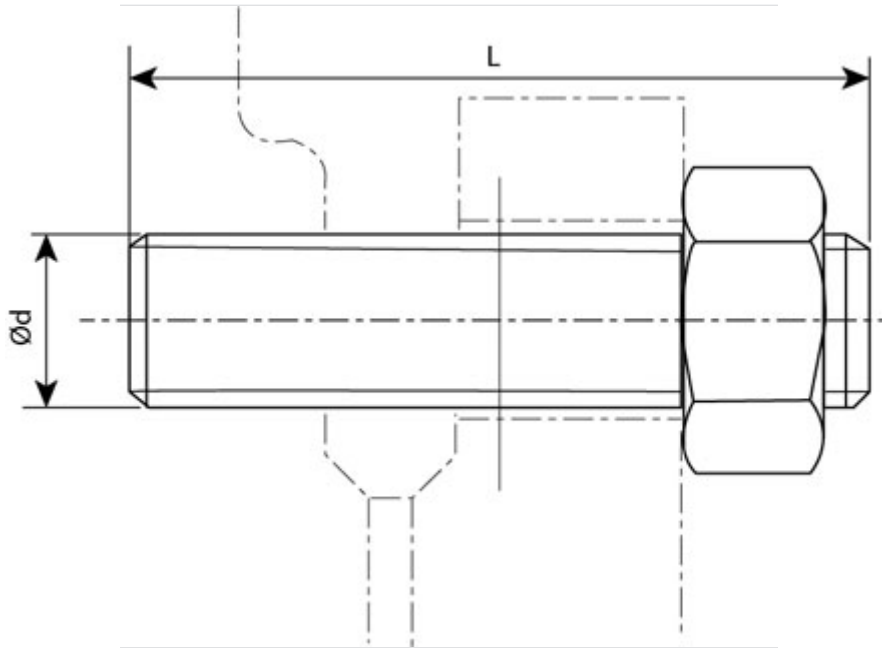

Brida de Reducción - longitud de los espárragos

Los espárragos correspondientes son suministrados con las bridas de reducción

Ødn mm	PN10			PN16			PN25		
	Número	Ød (mm)	L (mm)	Número	Ød (mm)	L (mm)	Número	Ød (mm)	L (mm)
40	4	16	75	4	16	75	4	16	75
50	4	16	75	4	16	75	4	16	75
65	4	16	75	4	16	75	6	16	75
80	8	16	75	8	16	75	6	16	75
100	8	16	75	8	16	75	8	20	90
125	8	16	75	8	16	75	8	24	100
150	8	20	90	8	20	90	8	24	100
200	8	20	90	12	20	90	12	24	100
250	12	20	105	12	24	115	12	27	115
300	12	20	105	12	24	115	16	27	115
350	16	20	105	16	24	115	16	30	140
400	16	24	115	16	27	130	16	33	145
450	20	24	125	20	30	140	20	33	145

Ødn mm	PN10			PN16			PN25		
	Número	Ød (mm)	L (mm)	Número	Ød (mm)	L (mm)	Número	Ød (mm)	L (mm)
500	20	24	125	20	30	140	20	33	155
600	20	27	140	20	33	155	20	36	160
700	24	27	115	24	33	145	24	39	165
800	24	30	140	24	36	160	24	45	190
900	28	30	140	28	36	160	28	45	190
1000	28	33	145	28	39	165	28	52	215
1100	32	36	160	32	39	165	32	52	215
1200	32	36	160	32	45	190	32	52	215
1400	36	39	165	36	45	190	36	56	240
1500	36	39	165	36	52	215	36	56	240
1600	40	45	190	40	52	215	40	56	240
1800	44	45	190	44	52	215	-	-	-