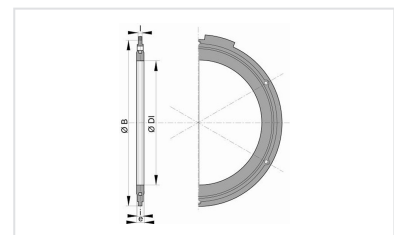

Junta a bridas para Tubería
y Accesorios con bridas
DN40-2000