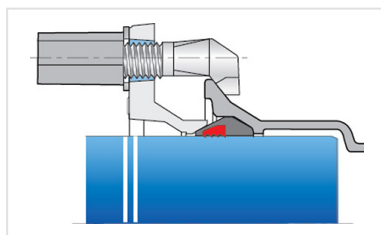

Kit Accesorio Express AQB
+ Junta Express Vi