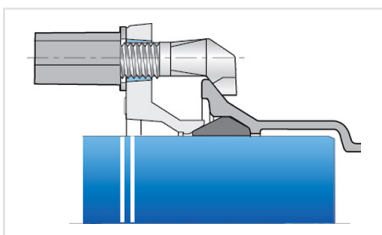

Características principales:

- Revestimiento exterior-interior: Aquacoat racords (AQB) sin Bisfenol
- Cumplimiento de la norma EN 545:2010 e ISO 2531:2009

Productos vinculados

Kit Accesorio Express AQB
+ Junta Express