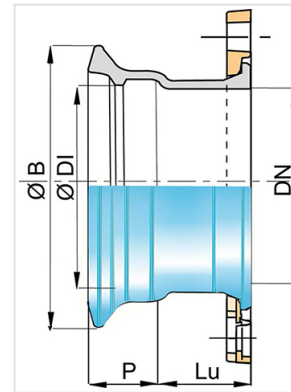

Brida-Enchufe NATURAL con unión EXPRESS y Brida Orientable

DN (mm)	Lu (mm)	P (mm)	ØDI (mm)	ØB (mm)	PN 10		PN 16		PN 25		PN 40	
					Peso (kg)	Referencias	Peso (kg)	Referencias	Peso (kg)	Referencias	Peso (kg)	Referencias
60	126	76	80,3	143,5	5,67	NEA60BE10NN2	5,67	NEA60BE10NN2	5,70	NEA60BE30NN2	5,70	NEA60BE30NN2
65					6,26	NEA65BE10NN2	6,26	NEA65BE10NN2	6,70	NEA65BE30NN2	6,70	NEA65BE30NN2
80	128	79	101,4	167,5	7,37	NEA80BE10NN2	7,37	NEA80BE10NN2	7,37	NEA80BE10NN2	7,37	NEA80BE10NN2
100	105	80	121,4	187,5	6,45	NEB10BE10NN2	6,45	NEB10BE10NN2	7,65	NEB10BE30NN2	7,65	NEB10BE30NN2
125	110	83	147,4	214,5	8,43	NEB12BE10NN2	8,43	NEB12BE10NN2	10,10	NEB12BE30NN2	10,10	NEB12BE30NN2
150	110	86	173,4	241,5	10,29	NEB15BE10NN2	10,29	NEB15BE10NN2	12,33	NEB15BE30NN2	12,33	NEB15BE30NN2
200	115	92	225,5	294,5	16,25	NEB20BE10NN2	16,15	NEB20BE20NN2	17,65	NEB20BE30NN2		
250	125	100	276,8	351	25,40	NEB25BE10NN2	25,00	NEB25BE20NN2	27,90	NEB25BE30NN2		
300	130	105	328,8	408,2	32,50	NEB30BE10NN2	31,80	NEB30BE20NN2	35,40	NEB30BE30NN2		