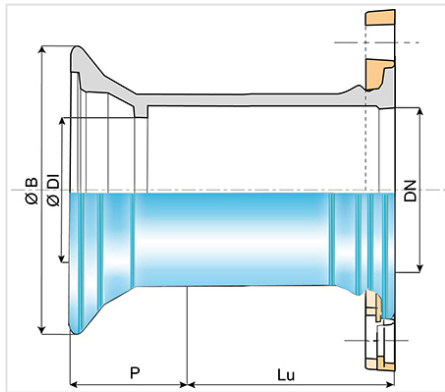

Brida-Enchufe NATURAL con unión EXPRESS y Brida Orientable

DN (mm)	Lu (mm)	P (mm)	ØDI (mm)	ØB (mm)	PN 10		PN 16		PN 25		PN 40	
					Peso (kg)	Referencias	Peso (kg)	Referencias	Peso (kg)	Referencias	Peso (kg)	Referencias
60	126	76	80,3	143,5	5,67	NEA60BE10NN2	5,67	NEA60BE10NN2	5,70	NEA60BE30NN2	5,70	NEA60BE30NN2
65					6,26	NEA65BE10NN2	6,26	NEA65BE10NN2	6,70	NEA65BE30NN2	6,70	NEA65BE30NN2
80	128	79	101,4	167,5	7,37	NEA80BE10NN2	7,37	NEA80BE10NN2	7,37	NEA80BE10NN2	7,37	NEA80BE10NN2
100	105	80	121,4	187,5	6,45	NEB10BE10NN2	6,45	NEB10BE10NN2	7,65	NEB10BE30NN2	7,65	NEB10BE30NN2
125	110	83	147,4	214,5	8,43	NEB12BE10NN2	8,43	NEB12BE10NN2	10,10	NEB12BE30NN2	10,10	NEB12BE30NN2
150	110	86	173,4	241,5	10,29	NEB15BE10NN2	10,29	NEB15BE10NN2	12,33	NEB15BE30NN2	12,33	NEB15BE30NN2
200	115	92	225,5	294,5	16,25	NEB20BE10NN2	16,15	NEB20BE20NN2	17,65	NEB20BE30NN2		
250	125	100	276,8	351	25,40	NEB25BE10NN2	25,00	NEB25BE20NN2	27,90	NEB25BE30NN2		
300	130	105	328,8	408,2	32,50	NEB30BE10NN2	31,80	NEB30BE20NN2	35,40	NEB30BE30NN2		