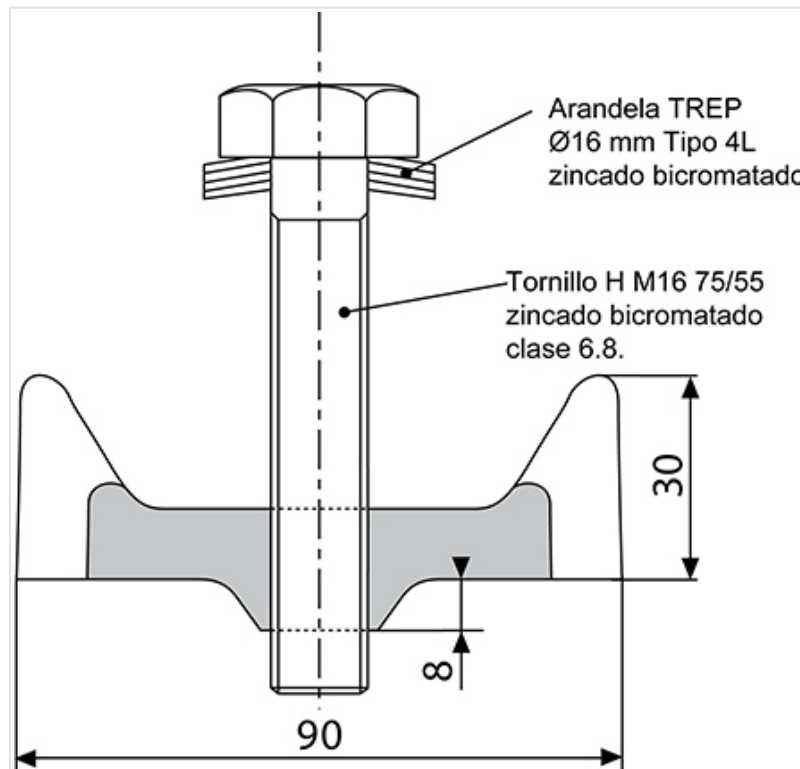

Elemento de encadenado para rejilla MECALINEA

| Versión | Peso | Referencias |
|----------------|---------|-------------|
| MECALINEA C250 | 0,50 kg | E6 |