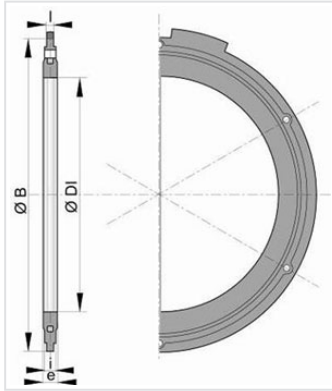

Junta con alma metálica DN50-2000

DN (mm)	ØB (mm)	ØDI (mm)	i (mm)	e (mm)	Peso (kg)	Referencias
50	109	65	8	10	0,09	JBA50GW1
80	144	95	8	10	0,13	JBA80GW1
100	165	115	8	10	0,14	JBB10GW1
125	195	145	8	10	0,18	JBB12GW1
150	221	171	8	10	0,20	JBB15GW1
200	276	226	8	10	0,26	JBB20GW1
250	331	278	8	10	0,32	JBB25GW1
300	380	324	8	10	0,39	JBB30GW1