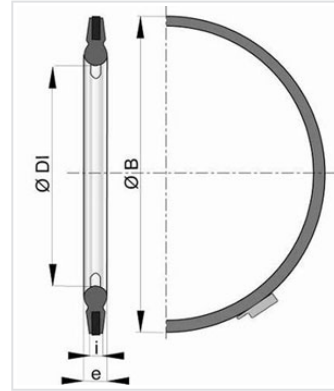

Junta con alma metálica DN50-2000

DN (mm)	ØB (mm)	ØDI (mm)	i (mm)	e (mm)	Peso (kg)	Referencias
50	109	65	8	10	0,09	JBA50GW1
80	144	95	8	10	0,13	JBA80GW1
100	165	115	8	10	0,14	JBB10GW1
125	195	145	8	10	0,18	JBB12GW1
150	221	171	8	10	0,20	JBB15GW1
200	276	226	8	10	0,26	JBB20GW1
250	331	278	8	10	0,32	JBB25GW1
300	380	324	8	10	0,39	JBB30GW1