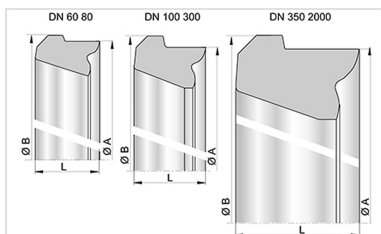

Kit Accesorio ALPINAL Universal Standard PECB + Junta Universal Standard

DN	PFA
mm	bar
400	63
500	50

Productos vinculados

Junta de elastómero
Standard para Tubería y
Accesorios DN60-2000