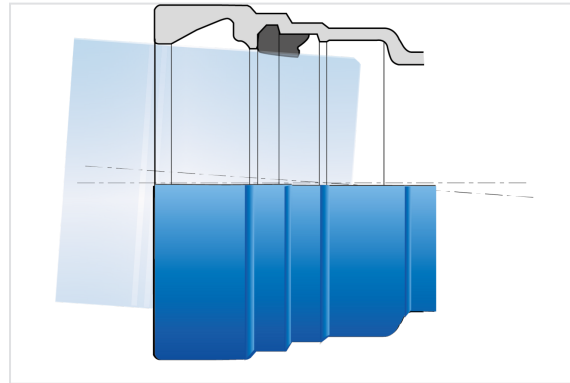

Kit Accesorio ALPINAL Universal Standard PECB + Junta Universal Standard

DN	PFA
mm	bar
400	63
500	50

Productos vinculados

Junta de elastómero
Standard para Tubería y
Accesorios DN60-2000