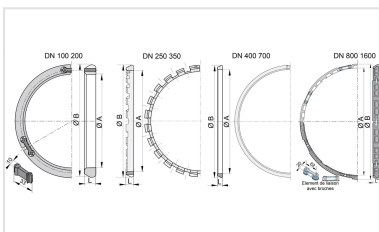

Kit Accesorio ALPINAL Universal Standard PECB + Junta Universal Standard Ve

DN mm	Clase	PFA bar
400	C40	35
400	C64	63
400	C100	63
500	C40	30
500	C50	45
500	C75	45

Productos vinculados

Junta Standard Universal
Ve para Tubería y
Accesorios Standard
Universal Ve