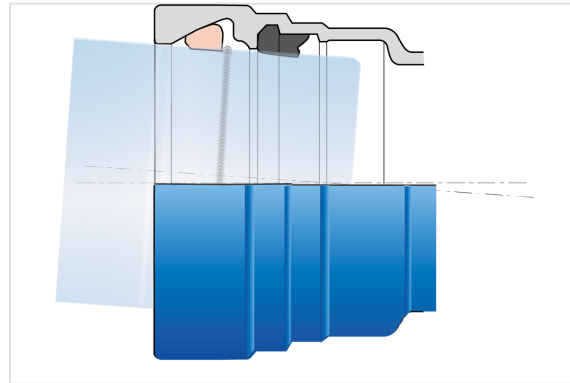

Kit Accesorio ALPINAL Universal Standard PECB + Junta Universal Standard Ve

DN mm	Clase	PFA bar
400	C40	35
400	C64	63
400	C100	63
500	C40	30
500	C50	45
500	C75	45

Productos vinculados

Junta Standard Universal
Ve para Tubería y
Accesorios Standard
Universal Ve