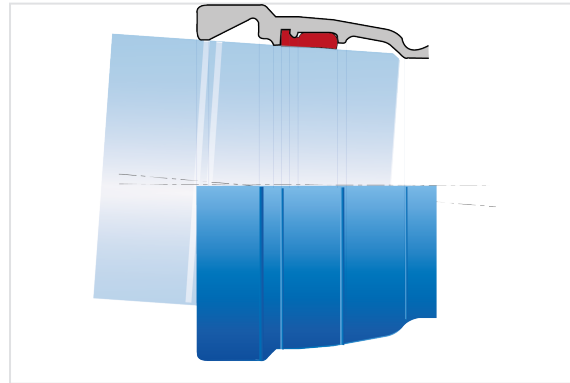

Kit Accesorio ALPINAL Universal Tyton PECB + Junta Universal Tyton

DN mm	Clase	PFA bar
80	C100	100
100	C100	40
100	C145	100
125	C64	40
125	C100	100
150	C64	40
150	C100	63

Productos vinculados

Junta Tyton para Tuberías y
Accesorios Tyton