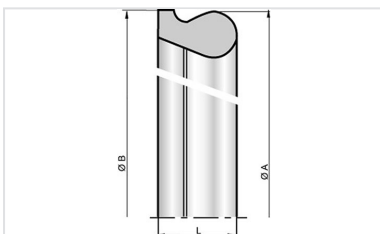

Kit Accesorio ALPINAL Universal Tyton PECB + Junta Universal Tyton

DN mm	Clase	PFA bar
80	C100	100
100	C100	40
100	C145	100
125	C64	40
125	C100	100
150	C64	40
150	C100	63

Productos vinculados

Junta Tyton para Tuberías y
Accesorios Tyton