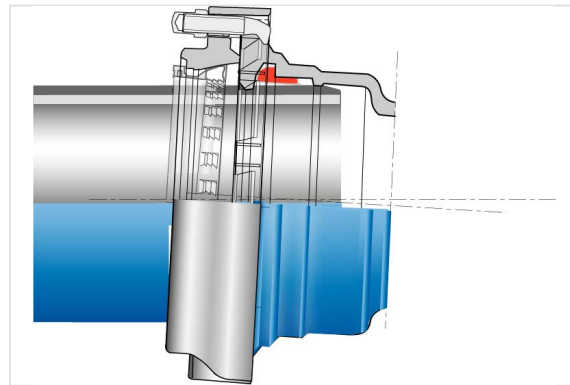

Kit Accesorio Standard PECB + Junta Standard V+i

DN mm	Class	PFA bar
350	C30	12
400	C30	10
450	C30	10
500	C30	10
600	C30	10

* PFA con tuberías STANDARD C30

Productos vinculados

Junta Standard V+i para
Accesorios Standard
DN350-600