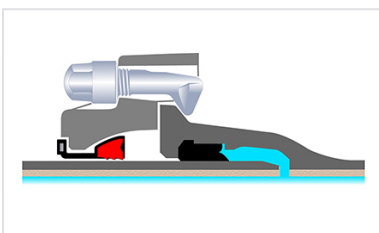

Kit Accesorio Standard PECB + Junta Standard V+i

DN mm	Class	PFA bar
350	C30	12
400	C30	10
450	C30	10
500	C30	10
600	C30	10

* PFA con tuberías STANDARD C30

Productos vinculados

Junta Standard V+i para
Accesorios Standard
DN350-600