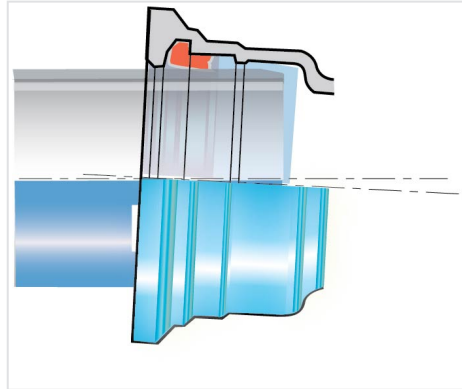

## Kit Brida Enchufe Standard AQB + Junta Standard

DN	PN	Peso total	Referencias
60	10 16	5.58 kg	NSA60BE10NN2-E00
60	25 40	5.61 kg	NSA60BE30NN2-E00
80	10 16 25 40	6.82 kg	NSA80BE10NN2-E00
100	10 16	8.2 kg	NSB10BE10NN2-E00
100	25 40	9.4 kg	NSB10BE30NN2-E00
125	10 16	10.47 kg	NSB12BE10NN2-E00
125	25 40	12.14 kg	NSB12BE30NN2-E00
150	10 16	13.05 kg	NSB15BE10NN2-E00
150	25 40	15.63 kg	NSB15BE30NN2-E00
200	10	20.78 kg	NSB20BE10NN2-E00
200	16	20.68 kg	NSB20BE20NN2-E00
200	25	22.18 kg	NSB20BE30NN2-E00
250	10	31.8 kg	NSB25BE10NN2-E00
250	16	31.4 kg	NSB25BE20NN2-E00
250	25	34.3 kg	NSB25BE30NN2-E00
300	10	43.01 kg	NSB30BE10NN2-E00
300	16	42.31 kg	NSB30BE20NN2-E00
300	25	45.91 kg	NSB30BE30NN2-E00

## Productos vinculados

Junta de elastómero  
Standard para Tubería y  
Accesorios DN60-2000