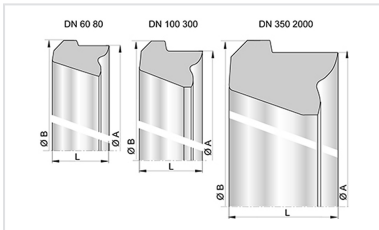

DN mm	Clase	PFA bar
60	C40	40
80	C40	40
100	C40	40
125	C40	40
150	C40	40
200	C40	40
250	C40	40
300	C40	40

Productos vinculados

Junta de elastómero
Standard para Tubería y
Accesorios DN60-2000