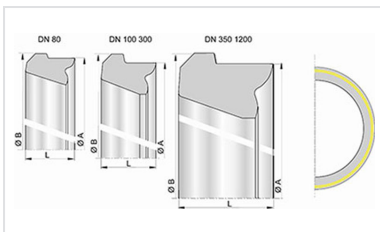

Kit Tubería Standard INTEGRAL Ductan + Junta Standard

DN	Desviación angular	PFA	Referencias
80	5 °	40 bar	TSA80E60TP-E01
100	5 °	40 bar	TSB10E60TP-E01
125	5 °	40 bar	TSB12S60TP-E01

Productos vinculados

Junta de elastómero
Standard Nitrilo DN80-2000