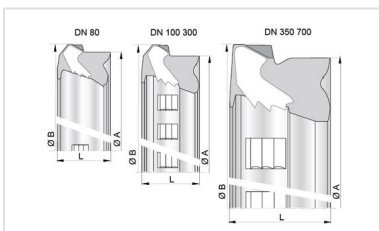

Productos vinculados

Junta acerrojada ViLoK®
(Standard Vi NBR)
DN80-700