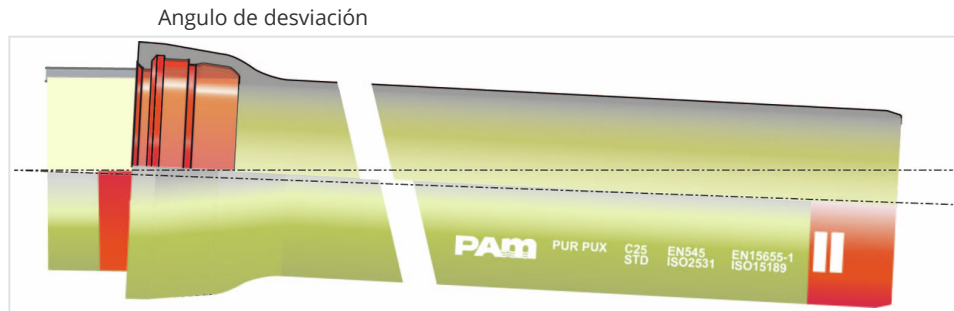

## Kit Tubería Standard PUR/PUX + Junta Standard

DN	Clase	Desviación angular	PFA	Referencias
150	C40	5 °	40 bar	SSB15Q60WH-E00
200	C40	5 °	40 bar	SSB20Q60WH-E00
200	C40	5 °	40 bar	SSB25Q60WH-E00
300	C40	5 °	40 bar	SSB30F60WH-E00
350	C30	4 °	30 bar	SSB35G60WH-E00
400	C30	4 °	30 bar	SSB40G60WH-E00
500	C30	4 °	30 bar	SSB50G60WH-E00
600	C30	4 °	30 bar	SSB60G60WH-E00
700	C25	4 °	25 bar	SSB70H70WH-E00
800	C25	4 °	25 bar	SSB80H70WH-E00
1000	C25	4 °	25 bar	SSC10H70WH-E00
1500	C25	3 °	25 bar	SSC15H80WH-E00
1800	C25	2,5 °	25 bar	SSC18H80WH-E00
2000	C25	2 °	25 bar	SSC20H80WH-E00

## Productos vinculados

Junta de elastómero  
Standard para Tubería y  
Accesorios DN60-2000