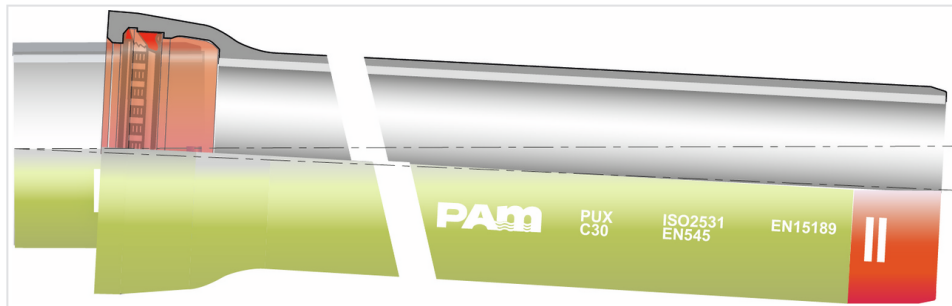

## Kit Tubería Standard PUX + Junta Standard Vi

DN	Clase	Desviación angular	PFA	Referencias
150	C40	5 °	16 bar	SSB15Q60AH-E06
200	C40	5 °	16 bar	SSB20Q60AH-E06
250	C40	5 °	16 bar	SSB25Q60AH-E06
250	C50	5 °	20 bar	SSB25D60AH-E06
300	C40	5 °	16 bar	SSB30F60AH-E06
350	C30	4 °	16 bar	SSB35G60AH-E06
400	C30	4 °	16 bar	SSB40G60AH-E06
450	C30	4 °	13 bar	SSB45G60AH-E06
500	C30	4 °	11 bar	SSB50G60AH-E06
500	C40	4 °	18 bar	SSB50F60AH-E06
600	C30	4 °	10 bar	SSB60G60AH-E06
700	C25	4 °	10 bar	SSB70H70AH-E06

### Productos vinculados

Junta Standard Vi para  
 Tubería y Accesorios  
 DN60-700