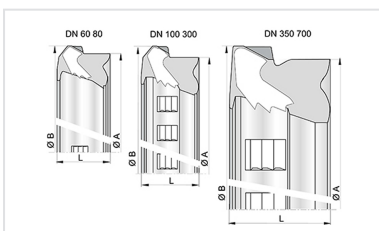

## Kit Tubería Standard PUX + Junta Standard Vi

DN	Clase	Desviación angular	PFA	Referencias
150	C40	5 °	16 bar	SSB15Q60AH-E06
200	C40	5 °	16 bar	SSB20Q60AH-E06
250	C40	5 °	16 bar	SSB25Q60AH-E06
250	C50	5 °	20 bar	SSB25D60AH-E06
300	C40	5 °	16 bar	SSB30F60AH-E06
350	C30	4 °	16 bar	SSB35G60AH-E06
400	C30	4 °	16 bar	SSB40G60AH-E06
450	C30	4 °	13 bar	SSB45G60AH-E06
500	C30	4 °	11 bar	SSB50G60AH-E06
500	C40	4 °	18 bar	SSB50F60AH-E06
600	C30	4 °	10 bar	SSB60G60AH-E06
700	C25	4 °	10 bar	SSB70H70AH-E06

### Productos vinculados

Junta Standard Vi para  
 Tubería y Accesorios  
 DN60-700