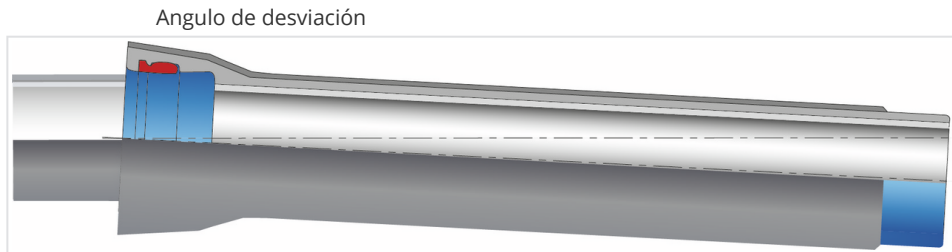

## Kit Tubería Tyton ZMU + Junta Tyton

DN	Clase	Desviación angular	PFA	Referencias
80	C50	5 °	50 bar	264546-E00
100	C50	5 °	50 bar	264547-E00
125	C50	5 °	50 bar	266034-E00
150	C50	5 °	50 bar	266036-E00
200	C50	5 °	50 bar	266038-E00
250	C50	5 °	50 bar	177963-E00
300	C50	5 °	50 bar	177968-E00

### Productos vinculados

Junta Tyton para Tuberías y Accesorios Tyton