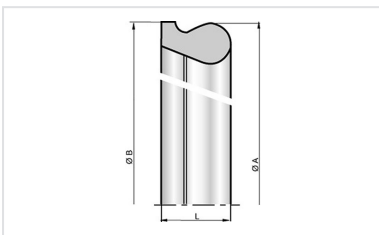

Productos vinculados

Junta Tyton para Tuberías y Accesorios Tyton