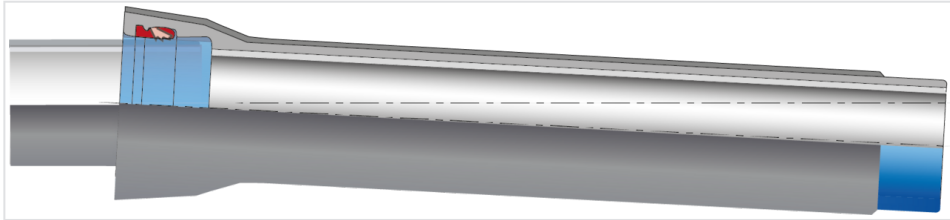

Kit Tubería Tyton ZMU + Junta Tyton Vi

Angulo de desviación

DN	Clase	Desviación angular	PFA	Referencias
80	C50	3 °	16 bar	264546-E06
100	C50	3 °	16 bar	264547-E06
125	C50	3 °	16 bar	266034-E06
150	C50	3 °	16 bar	266036-E06
200	C50	3 °	16 bar	266038-E06
250	C50	3 °	16 bar	177963-E06
300	C50	3 °	16 bar	177968-E06