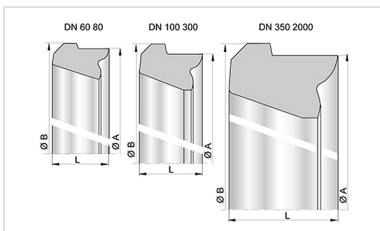

Productos vinculados

Junta de elastómero
Standard para Tubería y
Accesorios DN60-2000