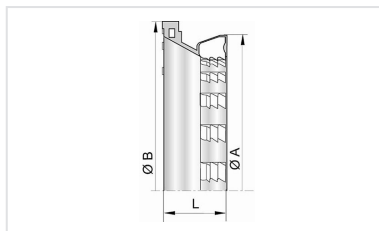

Junta de acerojado
Universal Vi DN80-700