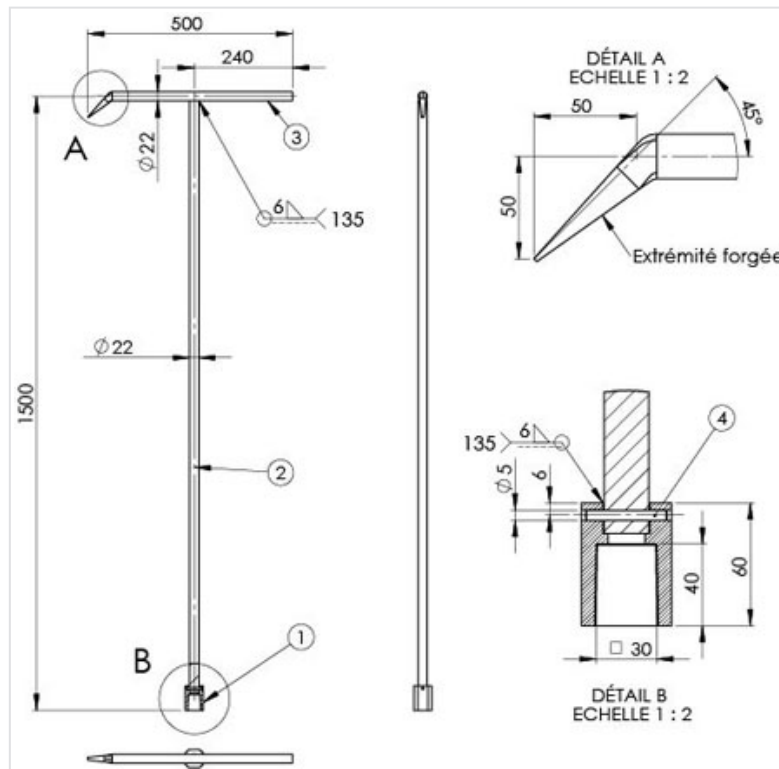

Llave en Te, Longitud 1.5m para EURO 20

Cuadradillo	Peso	Referencias
30 mm	6,00 kg	215205

Nomenclatura

Item	Cantidad	Designación
1	1	Cuadradillo de 30 mm para llave
2	1	Varilla Ø22 longitud 1444 para llave
3	1	Manivela de Ø22 para llave de long 500 ángulo 45°
4	1	Arandela acanalada cilíndrica inox ISO 8740 Ø5 lg40