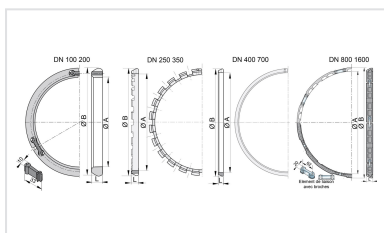

Kit Tubería Universal Standard Ve PUX + Junta Universal Standard Ve

DN	Clase	Desviación angular	PFA	Referencias
700	C30	2 °	27 bar	SFB70G70AH-E02
800	C30	2 °	25 bar	SFB80N70AH-E02
900	C30	1,5 °	25 bar	SFB90N70AH-E02
1000	C30	1,2 °	25 bar	SFC10N70AH-E02
1200	C25	1,1 °	20 bar	SFC12N80AH-E02
1200	C30	1,1 °	25 bar	SFC12G80AH-E02
1400	C25	1,2 °	16 bar	SFC14H80AH-E02

* DN1200 PFA 25 bar, con junta acerojada, con tubería UNIVERSAL C30.

Accesorios

Galgas de montaje y
desmontaje de juntas
Universal Ve

Productos vinculados

Junta Standard Universal
Ve para Tubería y
Accesorios Standard
Universal Ve