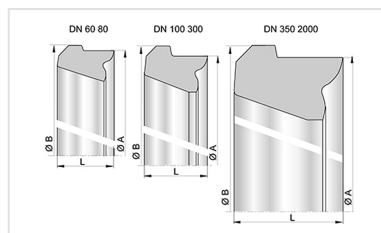

Junta de elastómero
Standard para Tubería y
Accesorios DN60-2000