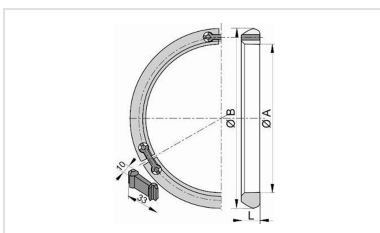

Kit Tubería Universal Standard Ve ZMU + Junta Universal Standard Ve

DN	Clase	Desviación angular	PFA	Referencias
350	C40	3 °	38 bar	208001-E02
400	C40	3 °	35 bar	209812-E02
500	C40	3 °	30 bar	185608-E02
600	C40	2 °	30 bar	185590-E02
700	C30	2 °	27 bar	DFB70G70-E02
800	C30	2 °	25 bar	DFB80G70-E02
900	C30	1,5 °	25 bar	DFB90G70-E02
1000	C30	1,2 °	25 bar	DFC10G70-E02

Productos vinculados

Junta de acerojado
 Universal Ve DN80-1800

Junta de elastómero
 Standard para Tubería y
 Accesorios DN60-2000